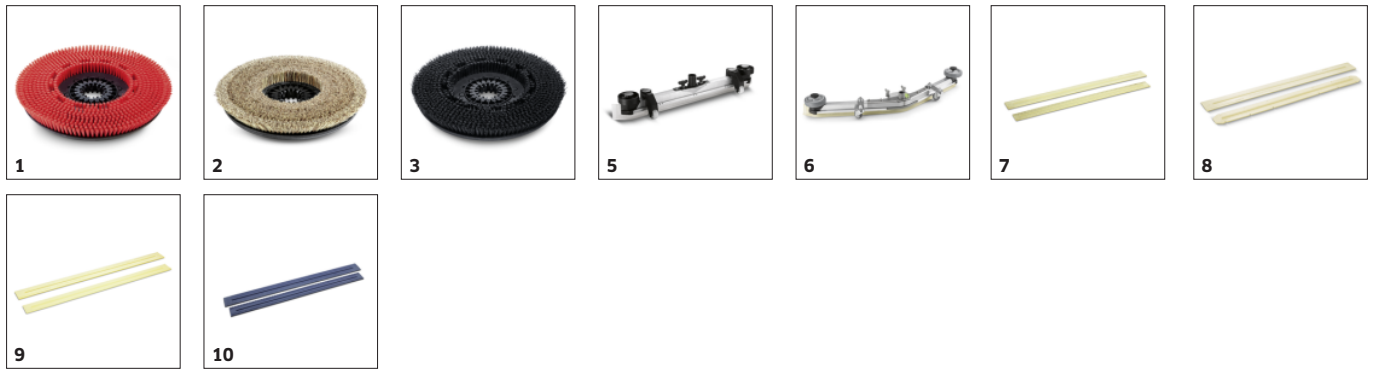

Cenovo výhodný základný model

- Veľmi dobrým pomerom ceny a výkonu.
- Zredukované na najdôležitejšie funkcie.

PRÍSLUŠENSTVO PRE PODLAHOVÝ AUTOMAT BD 50/50 C CLASSIC BP 1.127-001.0

		Objednávacie číslo		
KOTUČOVÉ KEFY				
Kotúčová kefa, stredná, červená, 510 mm, Stredná, Červená, 510 mm	1	4.905-026.0	Kotúčová kefa stredná (510 mm) v červenom prevedení na každý bežný druh čistenia. Štetiny z Polypropylénu; hrúbka 0,6 mm, dĺžka 41 mm.	<input checked="" type="checkbox"/>
Kotúčová kefa, mäkká, 510 mm, Mäkká, Prírodná, 510 mm	2	4.905-027.0	Mäkká kotúčová kefa (prírodné štetiny, 510 mm) na zacelovanie a leštenie. Štetiny: Union Burnish Mixture; hrúbka 0,6 mm, dĺžka 41 mm.	<input type="checkbox"/>
Disc brush complete black D51, Tvrdá, Čierna, 510 mm	3	4.905-029.0	Tvrdá kotúčová kefa (510 mm) v čiernom vyhotovení na necitlivé a odolné podlahy. Na základné čistenie a silné znečistenie. Štetiny z Tynexu; hrúbka 1,0 mm, dĺžka 41 mm.	<input type="checkbox"/>
SACIE LIŠTY A SACIE STIERKY				
Sacie lišty, kompleté				
Suction bar v-shaped 900mm CN, 900 mm, V tvare V	4	4.777-179.0		<input checked="" type="checkbox"/>
Sacia lišta, 850 mm, rovná	5	4.777-401.0	Rovná, s opornými kolieskami. Sacie stierky z olejvzdorného a priehľadného polyuretánu. Dĺžka 850 mm.	<input type="checkbox"/>
Sacia lišta, 900 mm, V tvare V	6	4.777-079.0	900 mm dlhá sacia lišta v tvare V so sacími stierkami z odolného a olejvzdorného polyuretánu s dlhou životnosťou a na všetky bežné podlahy. S vodováhou pre presnú nastavovanie.	<input type="checkbox"/>
Sacie stierky pre sacie lišty				
Sacia stierka olejvzdorná, s drážkami, Olejvzdorná, ryhovaná, 890 mm	7	6.273-207.0	Súprava sacích stierok pozostávajúca z prednej a zadnej saciej stierky. 890 mm dlhá. V drážkovanom vyhotovení z odolného, olejvzdorného a priehľadného polyuretánu. Vhodné pre BR-BD 530,550.	<input type="checkbox"/>
Sacie stierky, Olejvzdorná, so zárezní, 890 mm	8	6.273-229.0	Súprava sacích stierok pozostávajúca z prednej a zadnej saciej stierky. 890 mm dlhá. Vo vyhotovení so zárezní z odolného, olejvzdorného a priehľadného polyuretánu. Na citlivé podlahy.	<input type="checkbox"/>
Sacie stierky, Olejvzdorná, uzavretá, 890 mm	9	6.273-290.0	Súprava sacích stierok pozostávajúca z prednej a zadnej saciej stierky. 890 mm dlhá. Uzatvorené, odolné voči oleju, na štruktúrované podlahy.	<input type="checkbox"/>
Sacia stierka z prírodného kaučuku, 890, Štandardná, ryhovaná, 890 mm	10	6.273-213.0	Súprava sacích stierok pozostávajúca z prednej a zadnej saciej stierky. 890 mm dlhá. S drážkami z mäkkého prírodného kaučuku. Pre všetky bežné podlahy.	<input type="checkbox"/>
SWEEPING				
Pickers				
Kliešte na veľké nečistoty 100 cm	11	6.999-113.0	100 cm dlhý ergonomický zberač odpadu pre pohodlné vyberanie hrubých nečistôt.	<input type="checkbox"/>
TEXTILES DURABLE				
Pockets				
Mop ECO! modrý	12	6.999-143.0	Mop so slučkami z mikrovláknna na veľmi dobré zbieranie špiny. Upevňovanie pomocou kapsy. Pre použitie plochých mopov od Kärcher.	<input type="checkbox"/>
Mop ECO! červený	13	6.999-136.0		<input type="checkbox"/>
FLOOR WET CLEANING				
Spraymopsystems				
Mopový systém s rozprašovačom ECO!	14	5.999-045.0	Mopový systém s 0,66 l fľašou a rozprašovacím zariadením. Čistiaci roztok sa strieka priamo pred mop a postará sa o rýchle a ergonomické čistenie menších plôch.	<input type="checkbox"/>