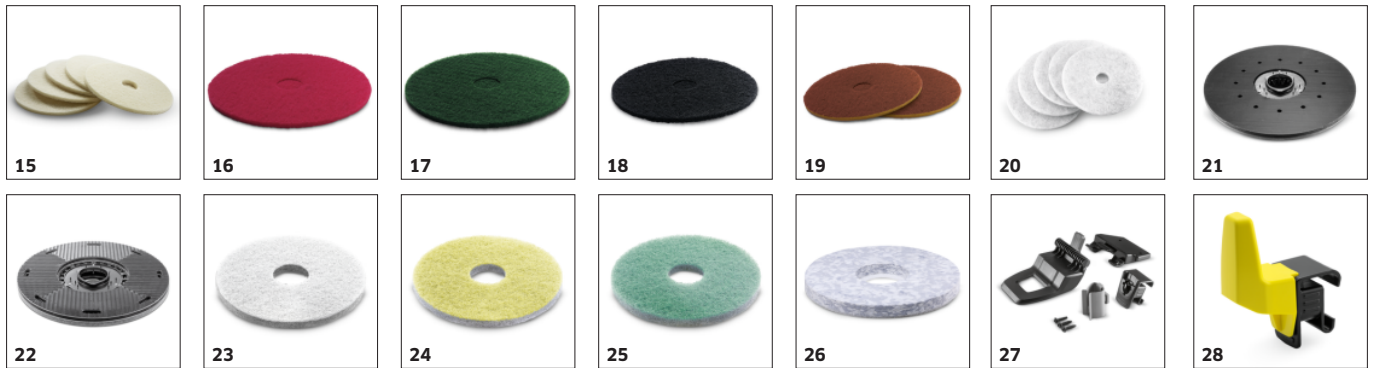

PRÍSLUŠENSTVO PRE PODLAHOVÝ AUTOMAT BD 50/50 C CLASSIC BP 1.127-001.0

		Objednávacie číslo		
KOTUČOVÉ PADY/UNÁŠAČE				
Pady				
Pad, mäkký, 508 mm, Mäkká, Běžová, 508 mm	15	6.369-468.0	S jemnou zrnitosťou, na leštenie podláh.	☐
Pad, červený, stredne mäkký, 508 mm, Stredne mäkká, Červená, 508 mm	16	6.369-079.0	Stredne mäkký, na čistenie všetkých podláh.	☐
Pad, zelený, stredne tvrdý, 508 mm, Stredne tvrdá, Zelená, 508 mm	17	6.369-078.0	Stredne tvrdý, na čistenie silne znečistených podláh a na základné čistenie.	☐
Pad, Tvrdá, Čierna, 508 mm	18	6.369-077.0	Čierny, veľmi abrazívny kotúčový pad na základné čistenie nechúlostivých podlahových krytín s obzvlášť silno príľnutým znečistením.	☐
Pad SPP 51 Set 2x, hnedý, tvrdý, 508 mm, Tvrdá, Hnedá, 508 mm	19	2.639-258.0	Abrazívny kotúčový pad.	☐
Pad, béžový 500 mm, Mäkká, Prírodná, 500 mm	20	6.371-146.0	S prírodným vlasom, na leštenie. Veľmi dobre odstraňuje aj šmuhy po opätkoch.	☐
Unášač padu				
Padový kotúč kompletný, D51, 479 mm, 479 mm	21	4.762-593.0	Extra silné držanie padu na kotúči D 51.	☐
Unášač padu D 51, 479 mm	22	4.762-534.0	Na čistenie padmi. So spojkou pre rýchlu výmenu a stredovou aretáciou. Hodí sa pre D 51.	☐
Diamantové pady				
Diamantový pad biely, 508 mm, Hrubá, Biela, 508 mm	23	6.371-260.0	Biely diamantový pad (hrubý) s priemerom 508 mm na hrubé čistenie a obnovenie. Odstraňuje malé škrabance a stará sa o čistý, zamatový povrch.	☐
Diamantový pad žltý, 508 mm, Stredná, Žltá, 508 mm	24	6.371-261.0	Žltý diamantový pad (stredný) s priemerom 508 mm na hrubé čistenie a obnovenie. Odstraňuje jemnejšie škrabance a stará sa o homogénnejší a lesklejší povrch.	☐
Diamantový pad, zelený, 508 mm, Jemná, Zelená, 508 mm	25	6.371-240.0	Zelený diamantový pad (jemný) s priemerom 508 mm. Na leštenie podláh s ochrannou vrstvou s vysokým leskom a na rýchle leštenie terazza a povrchov z prírodného kameňa.	☐
Melamínové pady				
Melamínový pad, 508 mm	26	6.371-025.0	2x D 508, melamín	☐
INÉ PRÍSLUŠENSTVO BR / BD				
Príslušenstvo Home Base				
Súprava Home Base držiak mopu	27	9.753-023.0	Upevnenie na stroj na prevážanie mopu na stroji.	☐
Súprava univerzálnych hákov	28	4.070-075.0	Súprava hákov a adaptérov na upevnenie na lištu Home Base na umývacie automaty Kärcher. Ideálna na úsporné odkladanie hadíc (napr. nadst. súprava „Nástrek s extrakciou) na stroji.	☐

■ Štandardná výbava. ☐ Príslušenstvo na objednávku.