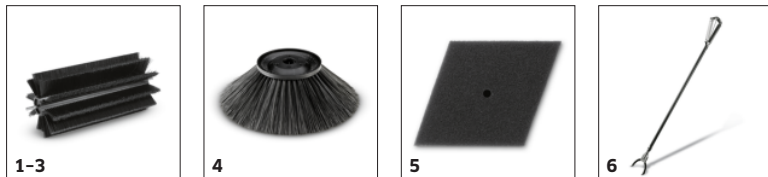

PRÍSLUŠENSTVO PRE ZAMETACÍ STROJ KM 70/20 C 2SB 1.517-107.0

		Objednávacie číslo		
HLAVNÝ ZAMETACÍ VALEC				
Štandardný zametací valec				
Štandardný zametací valec	1	6.906-041.0	Robustný štandardný zametací valec s univerzálnymi štetinami odolnými voči vlhkosti na normálne znečistenie na všetkých povrchoch. Dlhá životnosť.	☒
Hlavný zametací valec mäkký				
Hlavný zametací valec mäkký/odolný voči vlhkosti	2	6.903-995.0	Zametá jemný prach na všetkých povrchoch v interiéri a exteriéri	☐
Hlavný zametací valec tvrdý				
Hlavný zametací valec tvrdý	3	6.903-999.0	Na odstraňovanie pevne prilnutých znečistení vo vonkajších priestoroch	☐
BOČNÁ METLA				
Bočná metla štandardná				
Bočná metla štandardná	4	2.884-935.0	Štandardná bočná metla s univerzálnymi štetinami odolnými proti vlhkosti na normálne znečistenie na všetkých povrchoch. Dlhá životnosť.	☒
FILTER				
Penový filter				
Filtračná vložka	5	5.731-642.0	Plastový filter, odolný voči vlhkosti, umývateľný, šetrí náklady na údržbu	☒
INÉ PRÍSLUŠENSTVO BR / BD				
Príslušenstvo Home Base				
Nadst. súprava „Kliešte na veľké nečistoty“	6	2.640-908.0	Na zbieranie odpadu	☐

■ Štandardná výbava. □ Príslušenstvo na objednávku.