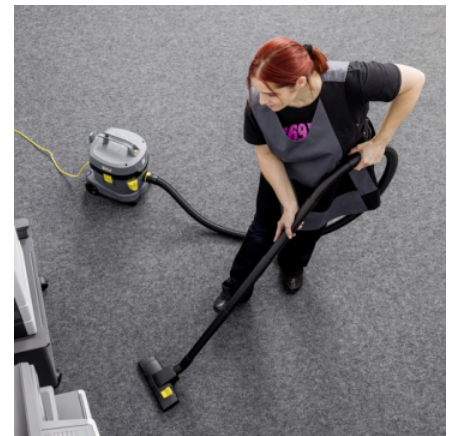

Velmi nízka hlučnosť pri práci 61 dB(A)

- Ideálne pre prácu v oblastiach citlivých na hluk a v noci.
- Nízka pracovná hlučnosť chráni používateľa.