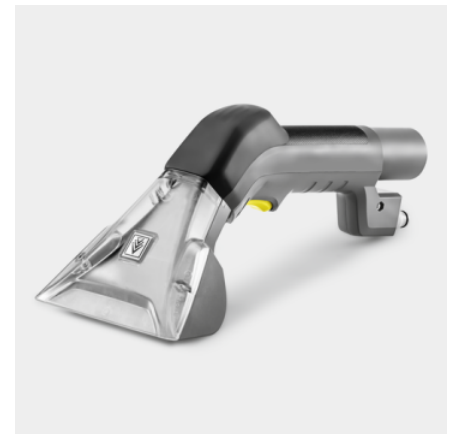

BATÉRIOVÝ TEPOVAČ PUZZI 9/1 BP PACK

Akumulátorový tepovač Puzzi 9/1 Bp Pack pre maximálnu flexibilitu pri čistení čalúnenia. S extra krátkou čalúnenou tryskou, 36 V batériou Kärcher Battery Power+ a rýchlou nabíjačkou.

Výbava

Varianta		Batéria je súčasťou balenia
Akumulátor		36 V / 7,5 Ah Battery Power+ batéria (1 kus)
Nabíjačka		36 V Battery Power+ rýchlou nabíjačka (1 kus)
Hadica na nástrek a extrakciu	m	2,5
Hadicový prepravný zámok		■
Filter motora		■
Filter čistej vody		■
Krátka tryska na čalúnenie		■
Integrované odkladanie príslušenstva		■
Zásobník na tablety čistiaceho prostriedku		■
Odnímateľný kontajner 2 v 1		■
Čistiace prostriedky		RM 760 tablety / 2 Tablety

■ Standardná výbava.

Hmotnosť vrátane obalu	kg	15
Rozmery (d × š × v)	mm	540 × 332 × 460

Silný akumulátor Battery Power +- 36 V od spoločnosti Kärcher

- Bezkáblová sloboda pohybu.
- Technológia reálneho času s LCD-displejom batérie: zostatková doba chodu, zvyšná doba nabitia batérie a kapacita batérie.
- Kompatibilný so všetkými strojmi z 36 V Kärcher Battery Power+ batériovej platformy.

Odolný dizajn s dlhou životnosťou

- Dlhá životnosť zabezpečuje vysokú hospodárnosť.
- Robustné a odolné membránové čerpadlo.
- Dve veľké tlačidlá ovládané pohodlne ručne alebo nohou.

Ergonomicky navrhnutá a extra krátka tryska na čalúnenie