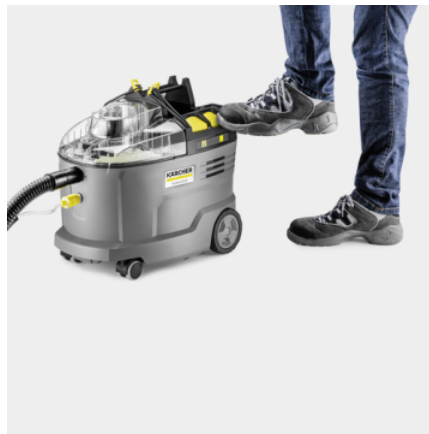

BATÉRIOVÝ TEPOVAČ PUZZI 9/1 BP PACK

Akumulátorový tepovač Puzzi 9/1 Bp Pack pre maximálnu flexibilitu pri čistení čalúnenia. S extra krátkou čalúnenou tryskou, 36 V batériou Kärcher Battery Power+ a rýchlou nabíjačkou.

Objednávacie číslo

1.101-701.0

- Silný akumulátor Battery Power +- 36 V od spoločnosti Kärcher
- Rýchlou nabíjačka šetriaca čas
- Extrémne robustný, ale ľahko použiteľný

Technické informácie

		4054278681214
Systém batérií		36 V Systém batérií
Plošný výkon	m ² /h	12 - 18
Nádrž na čistú / špinavú vodu	l	9 / 7
Prietok vzduchu	l/s	57
Vákuum	kPa	15
Objem nástreku	l/min	0,5
Tlak nástreku	MPa	0,16 - 0,22
Výkon turbíny	W	550
Výkon čerpadla	W	4
Príkon	W	575
Hladina akustického tlaku	dB(A)	70
Vnút. priemer príslušenstva		ID 32
Typ batérie		Odnímateľná lítium-iónová batéria
Napätie	V	36
Kapacita	Ah	7,5
Počet potrebných batérií	Kus(y)	1
Dĺžka prevádzky na jedno nabitie akumulátora	min	35 (7,5 Ah) / 27 (6,0 Ah)
Doba nabíjania batérie s rýchlou nabíjačkou 80 % / 100 %	min	58 / 81
Nabíjací prúd	A	6
Napájanie pre nabíjačku batérií	V / Hz	100 - 240 / 50 - 60
Hmotnosť bez príslušenstva	kg	7,6

Výbava

Varianta		Batéria je súčasťou balenia
Akumulátor		36 V / 7,5 Ah Battery Power+ batéria (1 kus)
Nabíjačka		36 V Battery Power+ rýchlou nabíjačka (1 kus)
Hadica na nástrek a extrakciu	m	2,5
Hadicový prepravný zámok		■
Filter motora		■
Filter čistej vody		■
Krátka tryska na čalúnenie		■
Integrované odkladanie príslušenstva		■
Zásobník na tablety čistiaceho prostriedku		■
Odnímateľný kontajner 2 v 1		■
Čistiace prostriedky		RM 760 tablety / 2 Tablety

■ Standardná výbava.

Hmotnosť vrátane obalu	kg	15
Rozmery (d × š × v)	mm	540 × 332 × 460

Silný akumulátor Battery Power +- 36 V od spoločnosti Kärcher

- Bezkáblová sloboda pohybu.
- Technológia reálneho času s LCD-displejom batérie: zostatková doba chodu, zvyšná doba nabitia batérie a kapacita batérie.
- Kompatibilný so všetkými strojmi z 36 V Kärcher Battery Power+ batériovej platformy.