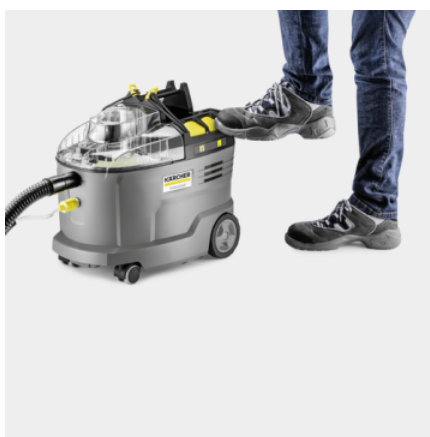

BATÉRIOVÝ TEPOVAČ PUZZI 9/1 BP ADV

Pre maximálnu manévrovateľnosť pre hĺbkové čistenie vlákna: Náš robustný tepovač Puzzi 9/1 Bp Adv s tryskou na čalúnenie a podlahovou tryskou.

Objednávacie číslo

1.101-702.0

- Neobmedzený prevádzkový polomer vďaka výkonnej batérii
- 240 mm široká podlahová tryska s odsávacou trubicou
- Extrémne robustný, ale ľahko použiteľný

Technické informácie

		4054278681221
Systém batérií		36 V Systém batérií
Plošný výkon	m ² /h	12 - 18
Nádrž na čistú / špinavú vodu	l	9 / 7
Prietok vzduchu	l/s	57
Vákuum	kPa	15
Objem nástreku	l/min	0,5
Tlak nástreku	MPa	0,16 - 0,22
Výkon turbíny	W	550
Výkon čerpadla	W	4
Príkon	W	575
Hladina akustického tlaku	dB(A)	70
Vnút. priemer príslušenstva	ID	32
Počet potrebných batérií	Kus(y)	1
Dĺžka prevádzky na jedno nabitie akumulátora	min	35 (7,5 Ah) / 27 (6,0 Ah)
Doba nabíjania batérie s rýchlonabíjačkou 80 % / 100 %	min	58 / 81
Nabíjací prúd	A	6
Napájanie pre nabíjačku batérií	V / Hz	100 - 240 / 50 - 60
Hmotnosť bez príslušenstva	kg	7,6
Hmotnosť vrátane obalu	kg	13
Rozmery (d × š × v)	mm	540 × 332 × 460

■ Standardná výbava.

Silný akumulátor Battery Power +- 36 V od spoločnosti Kärcher

- Bezkáblová sloboda pohybu.
- Technológia reálneho času s LCD-displejom batérie: zostatková doba chodu, zvyšná doba nabitia batérie a kapacita batérie.
- Kompatibilný so všetkými strojmi z 36 V Kärcher Battery Power+ batérieovej platformy.

- Flexibilné sacie pery pre optimálny uhol sania a konečné výsledky sušenia.
- 240 mm široká podlahová tryska s integrovanou odsávacou trubicou.
- Ergonomická obojručný grip pre extra užívateľský komfort.