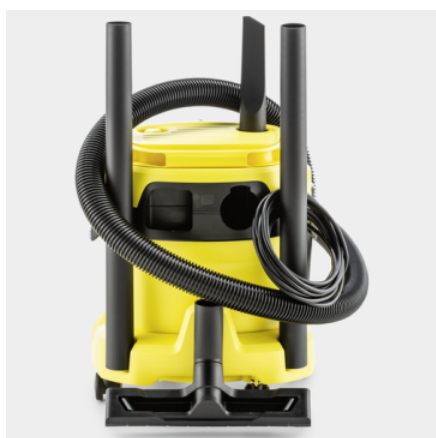

Praktické odkladanie príslušenstva

- Priestorovo úsporné, bezpečné a ľahko dostupné skladovanie príslušenstva.
- Kompaktné úložisko zariadenia.