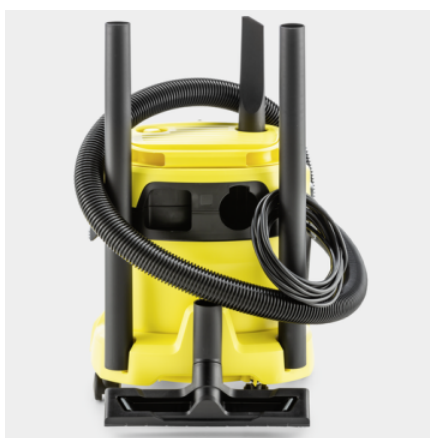

## MOKRO SUCHÝ VYSÁVAČ WD 2 PLUS V-12/4/18/C

Vybavený funkciou fúkania a jednodielnym kartušovým filtrom: Mokrý a suchý vysávač WD 2 Plus V-12/4/18/C má 12 l plastovú nádobu, 4 m kábel a 1,8 m saciu hadicu.

### Technické informácie

		4054278874555
Spotreba energie	W	1000
Objem nádoby	l	12
Materiál nádoby		Plast
Farba		Hlava zariadenia Žltá / Nárazník zariadenia Žltá / Nádoba Žltá
Pripájací kábel	m	4
Vnút. priemer príslušenstva	mm	35
Druh prúdu	V / Hz	220 - 240 / 50 - 60
Hmotnosť bez príslušenstva	kg	4,3
Hmotnosť vrátane obalu	kg	6,2
Rozmery (d × š × v)	mm	349 × 328 × 378

### Výbava

Sacia hadica	m	1,8 / s rovnou rukoväťou / Plast
Sacie trubice	Kus(y) × m / mm	2 × 0,5 / 35 / Plast
Mokro-/suchá sacia hubica		klipy
Štrbinová hubica		■
Flísové filtračné vrečko	Kus(y)	1
Patrónový filter		jeden kus
Otočný spínač (zap./vyp.)		■
Funkcia fúkáru		■
Medzi parkovacou polohou rukoväte na vrchnej časti zariadenia		■
Dodatočné uloženie príslušenstva na vrchnej časti zariadenia		■
Odkladacia plocha pre malé diely		■
Teleskopická rukoväť		■
Parkovacia poloha		■
Odkladanie príslušenstva na stroji		■
Nárazník		■
Otočné kolieska	Kus(y)	4

## Jednodielny kartušový filter

- Na mokré a suché vysávanie bez dodatočnej výmeny filtra.
- Jednoduchá inštalácia a vybratie filtra otáčaním bez dodatočnej aretačnej časti.