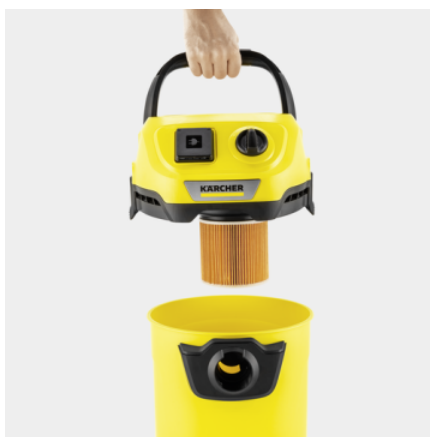

MOKRO SUCHÝ VYSÁVAČ WD 3 P 17L

Ideálne pre hobby dielňu: WD 3 P V-17/4/20 zaujme 17 l plastovou nádobou, 4 m káblom, 2 m sacou hadicou, jednodielnym kartušovým filtrom a zásuvkou na prácu s elektrickým náradím.

Objednávacie číslo

1.628-171.0

- Kompaktný dizajn a uloženie príslušenstva vrátane uloženia hadice na hlave zariadenia
- Flísové filtračné vrečko
- Praktická funkcia vyfukovania

Technické informácie

		4054278655635
Spotreba energie	W	1000
Integrovaná zásuvka s menovitým príkonom	W	min. 100 - max. 2100
Objem nádoby	l	17
Materiál nádoby		Plast
Farba		Hlava zariadenia Žltá / Nárazník zariadenia Žltá / Nádoba Žltá
Pripájací kábel	m	4
Vnút. priemer príslušenstva	mm	35
Druh prúdu	V / Hz	220 - 240 / 50 - 60
Hmotnosť bez príslušenstva	kg	4,9
Hmotnosť vrátane obalu	kg	7
Rozmery (d × š × v)	mm	349 × 328 × 492

Nárazník

■

Otočné kolieska

Kus(y)

4

■ Standardná výbava.

Zásuvka s automatickým zapínaním a vypínaním pre prácu s elektronáradiem.

- Nečistota vznikajúca pri hobľovaní, pílení alebo brúsení sa priamo odsáva.
- Vysávač sa automaticky zapína a vypína cez elektrické náradie.

Jednodielny kartušový filter

- Na mokré a suché vysávanie bez dodatočnej výmeny filtra.
- Jednoduchá inštalácia a vybratie filtra otáčaním bez dodatočnej aretačnej časti.

Praktické odkladanie kábla a príslušenstva