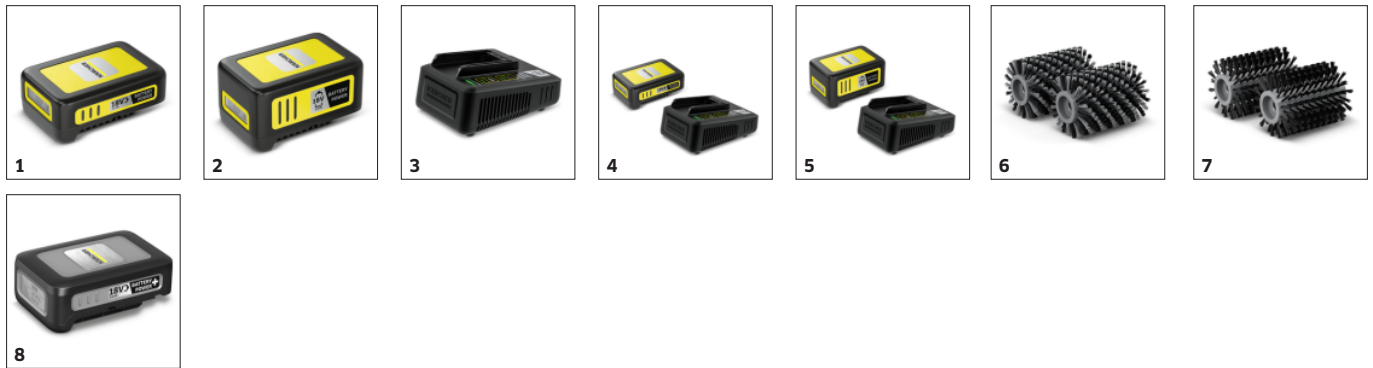

PRÍSLUŠENSTVO PRE ČISTIČ TERÁS PCL 3-18 BATTERY SET 1.644-011.0

		Objednávacie číslo		
BATÉRIE				
Batéria 18 V/ 2,5 Ah	1	2.445-034.0	Batéria 18 V/2,5 Ah Battery Power s technológiou Real Time vrátane displeja LCD na zobrazenie stavu batérie. Vhodná pre všetky zariadenia systému batérií 18 V Battery Power od Kärcher.	■
Batéria 18 V/ 5,0 Ah	2	2.445-035.0	Batéria 18 V/5,0 Ah Battery Power s technológiou Real Time vrátane displeja LCD na zobrazenie stavu batérie. Vhodná pre všetky zariadenia systému batérií 18 V Battery Power od Kärcher.	□
NABÍJAČKY				
Rýchlonabíjačka 18 V	3	2.445-032.0	Rýchlonabíjačka nabije batériu systému batérií 18 V od Kärcher za 44 minút na 80 % a je možné ju použiť pre všetky batérie systému batérií 18 V Kärcher Battery Power od Kärcher.	■
ŠTARTOVACIA SÚPRAVA BATÉRIA A NABÍJAČKA				
Súprava batérie a rýchlonabíjačky 18 V/ 2,5 Ah	4	2.445-062.0	Súprava batérie a rýchlonabíjačky 18 V/ 2,5 Ah. Náhradná batéria s inovatívnou technológiou Real Time a 18 V rýchlonabíjačkou. Pre všetky zariadenia na batériovej platforme Kärcher 18 V.	□
Súprava batérie a rýchlonabíjačky 18 V/ 5,0 Ah	5	2.445-063.0	Náhradná batéria 18 V / 5,0 Ah a rýchla nabíjačka 18 V: súprava vodná na použitie vo všetkých zariadeniach na 18 V batériovej platforme Kärcher.	□
PATIO CLEANER				
Roller brushes wooden surface PCL 3-18	6	2.644-339.0		■
Roller brushes stone surfaces PCL 3-18	7	2.644-340.0		□
BATÉRIE				
Battery Power+ 18/30	8	2.445-042.0	S technológiou reálneho času prostredníctvom LC displeja: veľmi výkonná 18 V lítium-iónová batéria Battery Power+. Dlhá výdrž batérie vďaka kapacite 3,0 Ah. S kontrolou napätia a krytím IPX5.	□

■ Štandardná výbava. □ Príslušenstvo na objednávku. ○ Čistiace prostriedky.