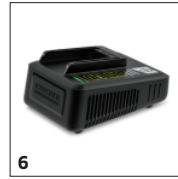

PRÍSLUŠENSTVO PRE ČISTIČ TVRDÝCH PODLÁH BR 30/1 C BP PACK 1.783-050.0

		Objednávacie číslo		
BATÉRIE				
Battery Power+ 18/30	1	2.445-042.0	S technológiou reálneho času prostredníctvom LC displeja: veľmi výkonná 18 V lítium-iónová batéria Battery Power+. Dlhá výdrž batérie vďaka kapacite 3,0 Ah. S kontrolou napätia a krytím IPX5.	■
NABÍJAČKY				
Fast charger Battery Power+ 18/60	2	2.445-044.0	Rýchlonabíjačka pre všetky 18 V lítiové batérie Battery Power a Battery Power+ značky Kärcher. Nabíjací prúd 6 ampérov. S LED ukazovateľom prevádzkového stavu. Nízka spotreba v pohotovostnom režime. Montáž na stenu.	■
VALCOVÉ PADY/HRIADEL VALCOVÉHO PADU				
Mikrovláknový valec				
Sada valcov modrá	3	4.030-088.0	Na jemné mokré čistenie a údržbu všetkých tvrdých podláh: Výkonná a odolná dvojdielna súprava valcov z mikrovlákna od Kärcher, ktorá nepúšťa vlákna. Prateľné do 60 °C.	■
Sada valcov na kameň	4	4.030-126.0	S integrovanými štetinami na zvládnutie odolných nečistôt na odolných tvrdých podlahách: Dvojdielna sada valcov na kameň pre čistič tvrdých podláh BR 30/1 od Kärcher. Prateľné do 60 °C.	□
BATÉRIE				
Batéria 18 V/ 2,5 Ah	5	2.445-034.0	Batéria 18 V/2,5 Ah Battery Power s technológiou Real Time vrátane displeja LCD na zobrazenie stavu batérie. Vhodná pre všetky zariadenia systému batérií 18 V Battery Power od Kärcher.	□
NABÍJAČKY				
Rýchlonabíjačka 18 V	6	2.445-032.0	Rýchlonabíjačka nabije batériu systému batérií 18 V od Kärcher za 44 minút na 80 % a je možné ju použiť pre všetky batérie systému batérií 18 V Kärcher Battery Power od Kärcher.	□
ČISTIACE PROSTRIEDKY NA KAŽDODENNÚ ÚDRŽBU				
	7			□