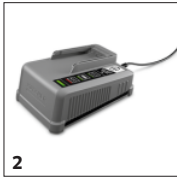

PRÍSLUŠENSTVO PRE ČISTIČ TVRDÝCH PODLÁH BR 30/1 C BP PACK 1.783-050.0

		Objednávacie číslo		
BATÉRIE				
Battery Power+ 18/30	1	2.445-042.0	S technológiou reálneho času prostredníctvom LC displeja: veľmi výkonná 18 V lítium-iónová batéria Battery Power+. Dlhá výdrž batérie vďaka kapacite 3,0 Ah. S kontrolou napätia a krytím IPX5.	■
NABÍJAČKY				
Fast charger Battery Power+ 18/60	2	2.445-044.0	Rýchlonabíjačka pre všetky 18 V lítiové batérie Battery Power a Battery Power+ značky Kärcher. Nabíjací prúd 6 ampérov. S LED ukazovateľom prevádzkového stavu. Nízka spotreba v pohotovostnom režime. Montáž na stenu.	■
VALCOVÉ PADY/HRIADEL VALCOVÉHO PADU				
Mikrovláknový valec				
Sada valcov modrá	3	4.030-088.0	Na jemné mokré čistenie a údržbu všetkých tvrdých podláh: Výkonná a odolná dvojdielna súprava valcov z mikrovlákna od Kärcher, ktorá nepúšťa vlákna. Prateľné do 60 °C.	■
Sada valcov na kameň	4	4.030-126.0	S integrovanými štetinami na zvládnutie odolných nečistôt na odolných tvrdých podlahách: Dvojdielna sada valcov na kameň pre čistič tvrdých podláh BR 30/1 od Kärcher. Prateľné do 60 °C.	□
BATÉRIE				
Batéria 18 V/ 2,5 Ah	5	2.445-034.0	Batéria 18 V/2,5 Ah Battery Power s technológiou Real Time vrátane displeja LCD na zobrazenie stavu batérie. Vhodná pre všetky zariadenia systému batérií 18 V Battery Power od Kärcher.	□
NABÍJAČKY				
Rýchlonabíjačka 18 V	6	2.445-032.0	Rýchlonabíjačka nabije batériu systému batérií 18 V od Kärcher za 44 minút na 80 % a je možné ju použiť pre všetky batérie systému batérií 18 V Kärcher Battery Power od Kärcher.	□
ČISTIACE PROSTRIEDKY NA KAŽDODENNÚ ÚDRŽBU				
	7			□