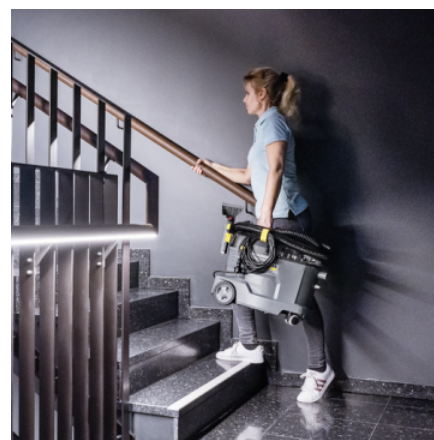

1.100-240.0

- Výborný čistiaci výkon.
- Ergonomicky navrhnutá a extra krátká tryska na čalúnenie
- Veľmi nízka hmotnosť - iba 8,6 kg

Technické informácie

4054278882529

Max. plošný výkon	m ² /h	12 - 18
Prietok vzduchu	l/s	71
Vákuum	mbar / kPa	270 / 27
Objem nástreku	l/min	1
Tlak nástreku	bar	1
Nádrž na čistú / špinavú vodu	l	8 / 7
Výkon turbíny	W	1200
Výkon čerpadla	W	40
Druh prúdu	Ph / V / Hz	1 / 220 - 240 / 50 - 60
Hmotnosť bez príslušenstva	kg	8,6
Hmotnosť vrátane obalu	kg	11,4
Rozmery (d × š × v)	mm	524 × 332 × 442

■ Standardná výbava.

Výborný čistiaci výkon.

- Dokonalé hĺbkové čistenie textilných povrchov.
- Rýchle schnutie znamená, že povrchy je možné rýchlo znovu použiť vďaka vynikajúcemu výkonu spätného sania.
- Vynikajúci výsledok čistenia s viditeľným účinkom pred a po.

Ergonomicky navrhnutá a extra krátka tryska na čalúnenie

- Rukoväť a tlakové spínače je možné ovládať iba jedným prstom.
- Praktický tvar gombíka umožňuje rôzne polohy držania.
- Náustok z červenej trysky zaisťuje efektívnu spotrebu vody.

Ľahká hmotnosť a kompaktná, robustná konštrukcia

- Jednoduchá preprava cez stupienky alebo po schodoch aj pomocou jednej ruky.
- Umožňuje dlhé pracovné intervaly bez únavy.
- Dlhá životnosť zabezpečuje vysokú hospodárnosť.