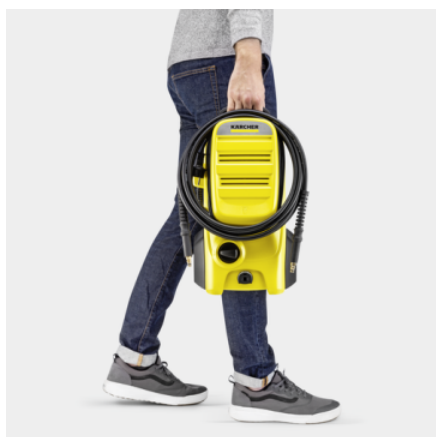

Kompaktné a ľahké zariadenie

- Ľahko sa prepravuje pre flexibilné čistenie.