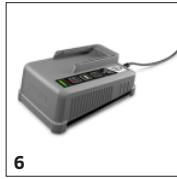

PRÍSLUŠENSTVO PRE ČISTIČ TVRDÝCH PODLÁH BR 30/1 C BP PACK S 1.783-055.0

		Objednávacie číslo		
BATÉRIE				
Batéria 18 V/ 2,5 Ah	1	2.445-034.0	Batéria 18 V/2,5 Ah Battery Power s technológiou Real Time vrátane displeja LCD na zobrazenie stavu batérie. Vhodná pre všetky zariadenia systému batérií 18 V Battery Power od Kärcher.	■
NABÍJAČKY				
Rýchlonabíjačka 18 V	2	2.445-032.0	Rýchlonabíjačka nabije batériu systému batérií 18 V od Kärcher za 44 minút na 80 % a je možné ju použiť pre všetky batérie systému batérií 18 V Kärcher Battery Power od Kärcher.	■
VALCOVÉ PADY/HRIADEL VALCOVÉHO PADU				
Mikrovláknový valec				
Sada valcov modrá	3	4.030-088.0	Na jemné mokré čistenie a údržbu všetkých tvrdých podláh: Výkonná a odolná dvojdielna súprava valcov z mikrovlákna od Kärcher, ktorá nepúšťa vlákna. Prateľné do 60 ° C.	■
Sada valcov na kameň	4	4.030-126.0	S integrovanými štetinami na zvládnutie odolných nečistôt na odolných tvrdých podlahách: Dvojdielna sada valcov na kameň pre čistič tvrdých podláh BR 30/1 od Kärcher. Prateľné do 60 °C.	□
BATÉRIE				
Battery Power+ 18/30	5	2.445-042.0	S technológiou reálneho času prostredníctvom LC displeja: veľmi výkonná 18 V lítium-iónová batéria Battery Power+. Dlhá výdrž batérie vďaka kapacite 3,0 Ah. S kontrolou napätia a krytím IPX5.	□
NABÍJAČKY				
Fast charger Battery Power+ 18/60	6	2.445-044.0	Rýchlonabíjačka pre všetky 18 V lítiové batérie Battery Power a Battery Power+ značky Kärcher. Nabíjací prúd 6 ampérov. S LED ukazovateľom prevádzkového stavu. Nízka spotreba v pohotovostnom režime. Montáž na stenu.	□
ČISTIACE PROSTRIEDKY NA KAŽDODENNÚ ÚDRŽBU				
	7			□

■ Štandardná výbava. □ Príslušenstvo na objednávku.