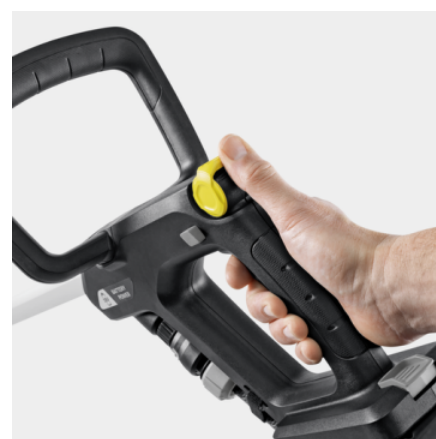

Výbava

2 valcové kefy na drevené plochy	■
2 trysky na vodu	■
Ventil na reguláciu prietoku vody	■
Odstavná hrana na odkladanie stroja	■
Ergonomická násada a rúčka	■

■ Standardná výbava.

Dve rotačné valcové kefy (súčasť dodávky na drevené povrchy)

- Dôkladné čistenie vonkajších plôch z dreva a WPC.

Integrovaný rozvod vody

- Vynikajúce výsledky čistenia – nečistoty sú odstránené a umyté jedným ťahom.

Ergonomický ventil na reguláciu vody

- Množstvo vody je možné flexibilne prispôsobiť úrovni znečistenia.