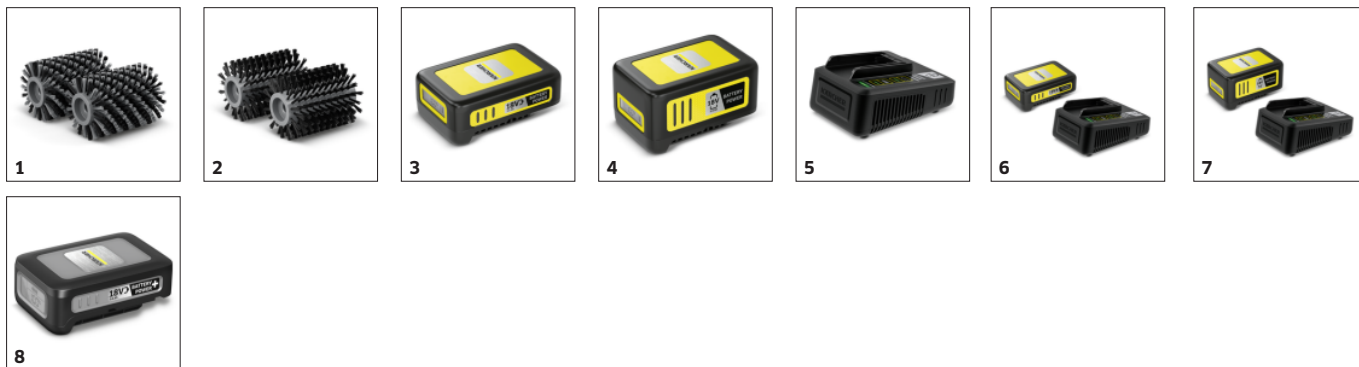

PRÍSLUŠENSTVO PRE ČISTIČ TERÁS PCL 3-18 1.644-010.0

		Objednávaci e číslo		
PATIO CLEANER				
Roller brushes wooden surface PCL 3-18	1	2.644-339.0		☒
Roller brushes stone surfaces PCL 3-18	2	2.644-340.0		☐
BATÉRIE				
Batéria 18 V/ 2,5 Ah	3	2.445-034.0	Batéria 18 V/2,5 Ah Battery Power s technológiou Real Time vrátane displeja LCD na zobrazenie stavu batérie. Vhodná pre všetky zariadenia systému batérií 18 V Battery Power od Kärcher.	☐
Batéria 18 V/ 5,0 Ah	4	2.445-035.0	Batéria 18 V/5,0 Ah Battery Power s technológiou Real Time vrátane displeja LCD na zobrazenie stavu batérie. Vhodná pre všetky zariadenia systému batérií 18 V Battery Power od Kärcher.	☐
NABÍJAČKY				
Rýchlonabíjačka 18 V	5	2.445-032.0	Rýchlonabíjačka nabije batériu systému batérií 18 V od Kärcher za 44 minút na 80 % a je možné ju použiť pre všetky batérie systému batérií 18 V Kärcher Battery Power od Kärcher.	☐
ŠTARTOVACIA SÚPRAVA BATÉRIA A NABÍJAČKA				
Súprava batérie a rýchlonabíjačky 18 V/ 2,5 Ah	6	2.445-062.0	Súprava batérie a rýchlonabíjačky 18 V/ 2,5 Ah. Náhradná batéria s inovatívnou technológiou Real Time a 18 V rýchlonabíjačkou. Pre všetky zariadenia na batériovej platforme Kärcher 18 V.	☐
Súprava batérie a rýchlonabíjačky 18 V/ 5,0 Ah	7	2.445-063.0	Náhradná batéria 18 V / 5,0 Ah a rýchla nabíjačka 18 V: súprava vhodná na použitie vo všetkých zariadeniach na 18 V batériovej platforme Kärcher.	☐
BATÉRIE				
Battery Power+ 18/30	8	2.445-042.0	S technológiou reálneho času prostredníctvom LC displeja: veľmi výkonná 18 V lítium-iónová batéria Battery Power+. Dlhá výdrž batérie vďaka kapacite 3,0 Ah. S kontrolou napätia a krytím IPX5.	☐

■ Štandardná výbava. □ Príslušenstvo na objednávku. ○ Čistiace prostriedky.