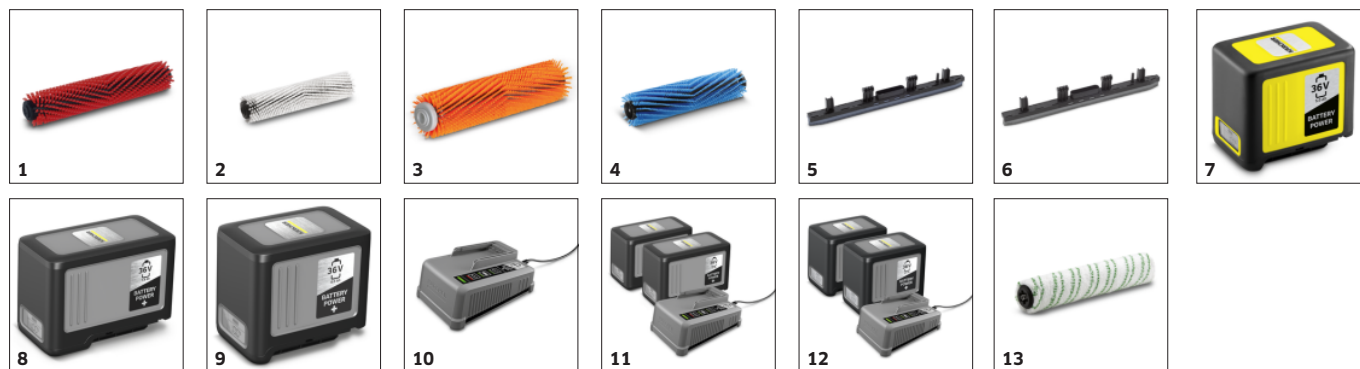

PRÍSLUŠENSTVO PRE PODLAHOVÝ AUTOMAT BR 30/4 C BP 1.783-234.0

		Objednávacie číslo		
VALCOVÉ KEFY				
Valcová kefa, stredná, červená, 300 mm, Stredná, Červená, 300 mm	1	4.762-005.0	Valcová kefa, stredná, červená. Dĺžka 300 mm. S hviezdovitým unášačom odolným voči opotrebeniu. Pre všetky podlahy. Štetiny: polypropylén, hrúbka 0,2 mm, dĺžka 11,5 mm.	☒
Valcová kefa kompl. Biela, 300 mm, Mäkká, Biela, 300 mm	2	4.762-452.0	Valcová kefa, mäkká, biela. Dĺžka: 300 mm. S hviezdovitým unášačom odolným voči opotrebeniu. Na čistenie citlivých podláh a na leštenie. Štetiny: Polyamid, hrúbka 0,15 mm, dĺžka 11,5 mm.	☐
Valcová kefa, stredná, oranžová, 300 mm, S krátkym a dlhým vlasom, Oranžová, 300 mm	3	4.762-484.0	Stredne tvrdá, na čistenie silne štruktúrovaných podláh a pri hlbších škárach.	☐
Valcová kefa na koberce, kompl., 300 mm, Mäkká, Modrá, 300 mm	4	4.762-499.0	Na čistenie kobercov.	☐
SACIE LIŠTY A SACIE STIERKY				
Sacie lišty, kompleté				
Sacia lišta, 300 mm, rovná	5	4.777-008.0	Rovná, olejvzdorná.	☒
	6	4.777-324.0	Rovná sacia lišta, olejvzdorná. 300 mm dlhá. Na čistenie v kuchyniach, dielniach, reštauráciach, čerpacích staniciach, atď.	☐
BATÉRIE				
Batéria 36 V/ 5,0 Ah	7	2.445-031.0	Batéria 36 V/5,0 Ah Battery Power s inovatívnou technológiou Real Time vrátane displeja LCD na zobrazenie stavu batérie. Vhodná pre všetky zariadenia systému batérií 36 V Battery Power.	☐
Batéria Battery Power+ 36/75	8	2.445-043.0	Kapacita 7,5 Ah zabezpečí dlhú výdrž lítium-iónovej batérie 36 V Battery Power+. Velmi výkonná, s technológiou Real Time pomocou displeja LCD a s ochranou pred nadprúdom.	☐
Batéria Battery Power+ 36/60	9	2.042-022.0	Mimoriadne výkonná lítium-iónová batéria 36 V Battery Power s kapacitou 6,0 Ah pre dlhú výdrž. S inovatívnou technológiou Real Time prostredníctvom displeja LCD a monitorovaním napätia.	☐
NABÍJAČKY				
Rýchlonabíjačka Battery Power+ 36/60	10	2.445-045.0	Lítiové batérie Battery Power+ 36 V nabíjajte s max. 6 A nabíjacím prúdom: Rýchlonabíjačka s indikátorom prev. stavu LED. V režime stand-by spotrebuje iba málo prúdu, pre montáž na stenu.	☐
ŠTARTOVACIA SÚPRAVA				
Štartovacia súprava Battery Power+ 36/75	11	2.445-070.0	Štartovacia súprava 36/75 s 2 batériami 36 V / 7,5 Ah a 36 V rýchlou nabíjačkou pre naše 36 V batérie Kärcher a batérie Kärcher + +.	☐
Štartovacia súprava Battery Power+ 36/60	12	2.445-071.0	Kärcher Battery + Starter Kit 36/60 pre všetky stroje na platforme Battery Kärcher 36 V + batéria. Rozsah dodávky: 2x 36 V / 6,0 Ah batérie a kompatibilná 36 V rýchlonabíjačka.	☐
VALCOVÉ PADY/HRIADEL VALCOVÉHO PADU				
Mikrovláknový valec				
Mikrovláknový valec 300 mm, 300 mm	13	4.762-453.0	Valec z mikrovlákna, dĺžka 300 mm. Spája v sebe vynikajúcu silu čistenia mikrovlákna s výhodami valcovej techniky. Ideálne sa hodí na čistenie dlažby z jemnej kameniny.	☐
INÉ PRÍSLUŠENSTVO BR / BD				
Iné				
ABS ecozero	14	5.388-133.0	S klimaticky neutrálnym čistením ecozero: Ako kompenzácia za CO₂, ktorý sa vytvára iba pri používaní stroja, podporujeme environmentálne projekty po celom svete.	☐