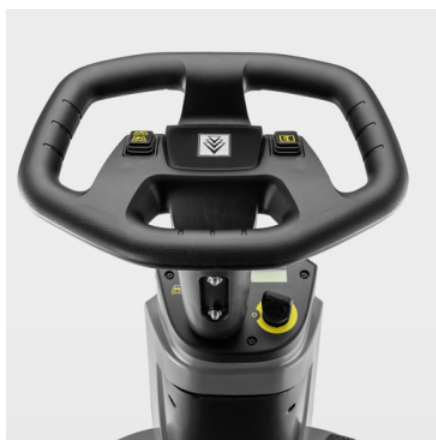

Jednoduchá obsluha

- Zrozumiteľné symboly a prehľadný ovládací panel.
- Krátke čas zaučenia.
- Jednoduchá manipulácia so strojom vďaka nízkemu počtu ovládacích prvkov v žltej farbe.