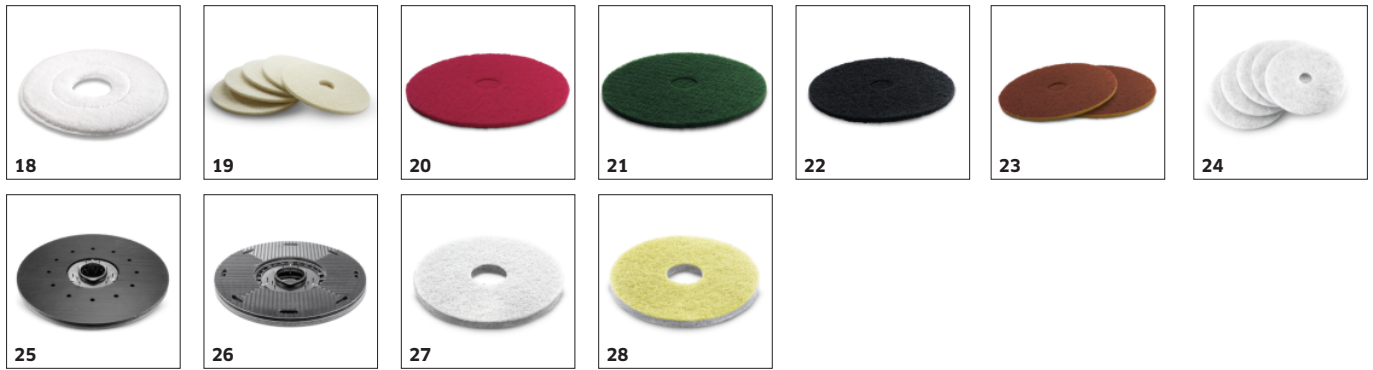

PRÍSLUŠENSTVO PRE PODLAHOVÝ AUTOMAT BD 50/70 R CLASSIC BP 1.161-070.0

		Objednávaci e číslo		
TEXTILES DURABLE				
Pockets				
Mop ECO! modrý	15	6.999-143.0	Mop so slučkami z mikrovlákná na veľmi dobré zbieranie špiny. Upevňovanie pomocou kapsy. Pre použitie plochých mopov od Kärcher.	☐
Mop ECO! červený	16	6.999-136.0		☐
FLOOR WET CLEANING				
Spraymopsystems				
Mopový systém s rozprašovačom ECO!	17	5.999-045.0	Mopový systém s 0,66 l fľašou a rozprašovacím zariadením. Čistiaci roztok sa strieka priamo pred mop a postará sa o rýchle a ergonomické čistenie menších plôch.	☐
KOTUČOVÉ PADY/UNÁŠAČE				
Pady z mikrovlákná				
Pad z mikrovlákná 508 mm, Biela, 508 mm	18	6.371-271.0	5 bielych padov z mikrovlákná s centrovacím otvorom a priemerom 508 mm. Vynikajúca čistiaca sila až do hĺbky pórov - aj na kameninovej dlažbe. Vhodné napr. pre BD 100/250 R a BDS 51/180 C.	☐
Pady				
Pad, mäkký, 508 mm, Mäkká, Běžová, 508 mm	19	6.369-468.0	S jemnou zrnitosťou, na leštenie podláh.	☐
Pad, červený, stredne mäkký, 508 mm, Stredne mäkká, Červená, 508 mm	20	6.369-079.0	Stredne mäkký, na čistenie všetkých podláh.	☐
Pad, zelený, stredne tvrdý, 508 mm, Stredne tvrdá, Zelená, 508 mm	21	6.369-078.0	Stredne tvrdý, na čistenie silne znečistených podláh a na základné čistenie.	☐
Pad, Tvrdá, Čierna, 508 mm	22	6.369-077.0	Čierny, veľmi abrazívny kotúčový pad na základné čistenie nechúlostivých podlahových krytín s obzvlášť silno priľnutým znečistením.	☐
Pad SPP 51 Set 2x, hnedý, tvrdý, 508 mm, Tvrdá, Hnedá, 508 mm	23	2.639-258.0	Abrazívny kotúčový pad.	☐
Pad, béžový 500 mm, Mäkká, Prírodná, 500 mm	24	6.371-146.0	S prírodným vlasom, na leštenie. Veľmi dobre odstraňuje aj šmuhy po opätkoch.	☐
Unášač padu				
Padový kotúč kompletný, D51, 479 mm, 479 mm	25	4.762-593.0	Extra silné držanie padu na kotúči D 51.	☐
Unášač padu D 51, 479 mm	26	4.762-534.0	Na čistenie padmi. So spojkou pre rýchlu výmenu a stredovou aretáciou. Hodí sa pre D 51.	☐
Diamantové pady				
Diamantový pad biely, 508 mm, Hrubá, Biela, 508 mm	27	6.371-260.0	Biely diamantový pad (hrubý) s priemerom 508 mm na hrubé čistenie a obnovenie. Odstraňuje malé škrabance a stará sa o čistý, zamatový povrch.	☐
Diamantový pad žltý, 508 mm, Stredná, Žltá, 508 mm	28	6.371-261.0	Žltý diamantový pad (stredný) s priemerom 508 mm na hrubé čistenie a obnovenie. Odstraňuje jemnejšie škrabance a stará sa o homogénnejší a lesklejší povrch.	☐

■ Štandardná výbava. ☐ Príslušenstvo na objednávku.