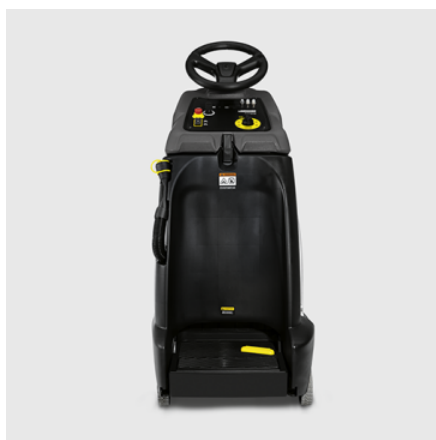

PODLAHOVÝ AUTOMAT BR 55/40 RS BP PACK

Kompaktný umývací automat so stojacou obsluhou s valcovou technikou, pracovnou šírkou 55 cm, nádržou s objemom 40 l a polomerom otáčania cca 120 cm. S eco režimom pre energeticky úsporné a ekologické čistenie.

Objednávacie číslo

1.533-173.0

- S 2 valcovými kefami
- Vrátane zametacej jednotky
- Vrátane batérie a nabíjačky (pri 1.533-173.0)

Technické informácie

		4039784917064
Pracovná šírka kief	mm	550
Pracovná šírka vysávania	mm	716
Nádrž na čistú / špinavú vodu	l	40 / 40
Plošný výkon	m ² /h	3025
Plošný výkon praktický	m ² /h	2200
Otáčky kief	rpm	1200
Pritlačný tlak kief	kg	24 - 315
Batéria	V / Ah	36 / 76
Typ batérie		Bezúdržbová
Životnosť batérie	h	max. 2,5
Hladina akustického tlaku	dB(A)	60
Spotreba vody	l/min	1,5
Druh pohonu		Batéria
Pohon pojazdu		Trakčný motor
Napájanie pre nabíjačku batérií	V / Hz	230 / 50 - 60
Celková povolená hmotnosť	kg	330
Rozmery (d × š × v)	mm	1118 × 691 × 1316

■ Standardná výbava.

Kompaktné rozmery

- Zorné pole začína už 30 cm pred špičkou vozidla. Pre čistenie s výhľadom.
- Kompaktné rozmery umožňujú úzke prejazdové šírky ako aj jednoduché uskladňovanie a prepravu.

S funkciou zametania

- Veľkú špinu zbierajú 2 proti sebe rotujúce valce do nádoby na nečistoty.
- Pre dobrý výsledok odsávania zbierajú 2 valce veľkú špinu vopred.

Jednoduchá obsluha

- Prehľadná a jednoduchá manipulácia a nízka náročnosť na školenie.
- Stupeň ecoefficiency šetrí čas, energiu, vodu a čistiace prostriedky.