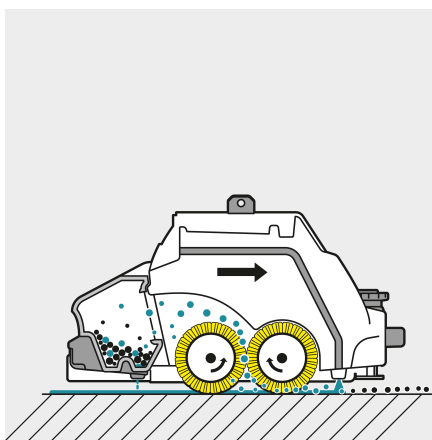

Toto zariadenie vyžaduje odborné zaškolenie

Výbava

Valcové kefy	■
Sacie lišty, oblé	■
Vrátane batérie a zabudovanej nabíjačky	■
Trakčný pohon	■
Automatické zastavenie prívodu vody	■
Funkcia zametania	■
Systém s 2 nádržami	■

■ Standardná výbava.

Kompaktné rozmery

- Zorné pole začína už 30 cm pred špičkou vozidla. Pre čistenie s výhľadom.
- Kompaktné rozmery umožňujú úzke prejazdové šírky ako aj jednoduché uskladňovanie a prepravu.

S funkciou zametania

- Veľkú špinu zbierajú 2 proti sebe rotujúce valce do nádoby na nečistoty.
- Pre dobrý výsledok odsávania zbierajú 2 valce veľkú špinu vopred.

Jednoduchá obsluha

- Prehľadná a jednoduchá manipulácia a nízka náročnosť na školenie.
- Stupeň ecoefficiency šetrí čas, energiu, vodu a čistiace prostriedky.