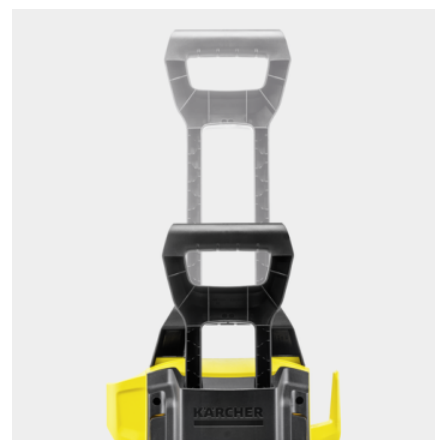

VYSOKOTLAKOVÝ ČISTIČ K 3 POWER CONTROL CAR

Vysokotlakový čistič K 3 Power Control s pištoľou G 120 Q Power Control a nástavecami. S aplikáciou, ktorá poskytuje praktické tipy pre ešte efektívnejšie výsledky čistenia. Súprava pre auto

Objednávacie číslo

1.676-104.0

- Vysokotlaková pištoľ Power Control s displejom úrovne tlaku
- Vysúvateľná teleskopická rukoväť
- Nádrž na čistiaci prostriedok

Technické informácie

		4054278821726
Druh prúdu	V / Hz	220 - 240 / 50 - 60
Tlak	bar / MPa	20 - max. 120 / 2 - max. 12
Prietok	l/h	max. 380
Plošný výkon	m ² /h	25
Teplota vody na prívode	°C	max. 40
Príkion	kW	1,6
Pripájací kábel	m	5
Hmotnosť bez príslušenstva	kg	4,4
Hmotnosť vrátane obalu	kg	7,4
Rozmery (d × š × v)	mm	297 × 280 × 677

Výbava

Súprava pre autá	Umývacia kefa, penovacia tryska, čistiaci prostriedok autošampón, 0,5 l
Vysokotlaková pištoľ	G 120 Q Power Control
Pracovný nástavec Vario Power Jet	■
Rotačná tryska	■
Vysokotlaková hadica	m 7
Systém Quick Connect na strane stroja	■
Použitie čistiaceho prostriedku	Nádrž
Nádrž na čistiaci prostriedok, vyberateľná	■
Integrovaný vodný filter	■
Adaptér pre pripojenie záhradnej hadice A3/4"	■

Vysokotlaková pištoľ Power Control s rýchlym pripojením a pracovné nástavce

- Optimálne nastavenie pre každý povrch. Tri nastavenia tlaku a jedno nastavenie čistiaceho prostriedku.
- Plná kontrola - na manuálnom displeji sa zobrazia nastavenia, ktoré boli vykonané.
- Quick Connect pre ľahké pripojenie vysokotlakovej hadice a príslušenstva.