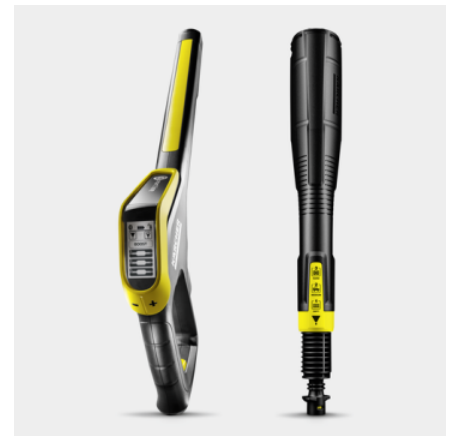

VYSOKOTLAKOVÝ ČISTIČ K 5 PREMIUM SMART CONTROL HOME

K 5 Premium Smart Control: Vysokotlakový čistič s Bluetooth aplikáciou, režim navýšenia tlaku Boost, pištoľ G 180 Q Smart Control, nástavec Multi Jet 3 v 1, So súpravou pre dom

Výbava

Súprava pre dom	Čistič povrchov T 5, čistič kameňov a fasád, 3V1, 1 l
Vysokotlaková pištoľ	G 180 Q Smart Control
Multi Jet 3-v-1	■
Integrovaný bubon na VT hadicu	■
Vysokotlaková hadica	m 10
Systém Quick Connect na strane stroja	■
Použitie čistiaceho prostriedku	Systém Plug 'n' Clean
Teleskopická rukoväť	■
Vodou chladený motor	■
Soft bag	■
Integrovaný vodný filter	■
Adaptér pre pripojenie záhradnej hadice A3/4"	■
Bluetooth kompatibilný	■

Režim Boost pre ďalšiu silu v boji proti špine

- Režim zvýšenia výkonu Boost zvyšuje výkon čistenia a šetrí čas.
- Umožňuje silné bodové čistenie odolných nečistôt.

Vysokotlaková pištoľ Smart Control a rozprašovač 3 v 1 Multi Jet

- Vysokotlaková pištoľ s LCD displejom a tlačidlami na dávkovanie tlaku alebo čistiaceho prostriedku.
- Otočný Multi Jet 3 v 1 obsahuje tri rôzne trysky pre ľahkú výmenu.
- Quick Connect pre ľahké pripojenie vysokotlakovej hadice a príslušenstva.