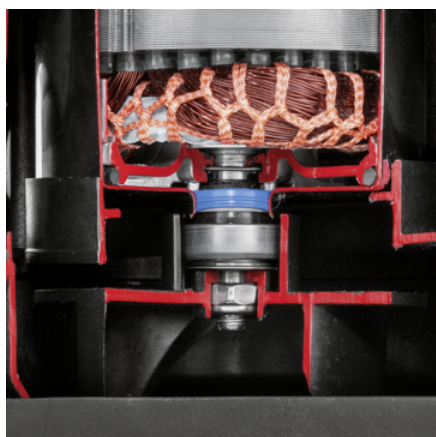

PONORNÉ KALOVÉ ČERPADLO SP 11.000 DIRT

Spolehlivé čerpanie čistej a špinavej vody s čerpacou kapacitou až 11 000 l/h: S kompaktným a robustným čerpadlom na špinavú vodu SP 11.000 Dirt vrátane plavákového spínača.

Výbava

Pohodlné držadlo	■
Hadícová prípojka	G1, 1", 1 1/4", 1 1/2"
Systém Quick Connect na rýchle a jednoduché pripojenie hadice	■
Prestavenie manuálnej a automatickej prevádzky	Možnosť zafixovania plavákového spínača
Plavákový spínač	■
V automatickej prevádzke (auto) čerpadlo spína automaticky pri dosiahnutí hladiny vody	■
Pri manuálnej prevádzke čerpadlo beží nepretržite, aby sa zabezpečilo minimálne množstvo zvyškovj vody	■
Keramické mechanické tesnenie	■

■ Štandardná výbava.

Keramické mechanické tesnenie

- Pre extra dlhú životnosť.

Plavákový spínač

- Zapína a vypína čerpadlo v závislosti od vodnej hladiny a zabraňuje tak chodu nasucho.

Rýchlospojka Quick Connect