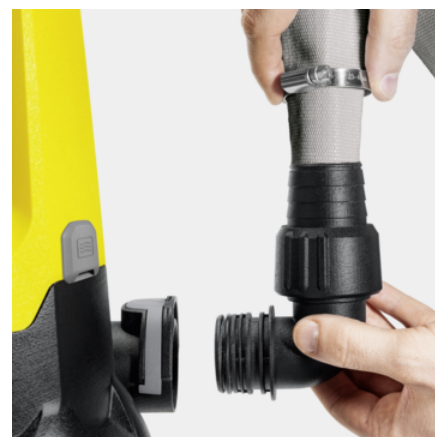

Výbava

Pohodlné držadlo	■
Hadícová prípojka	G1, 1", 1 1/4", 1 1/2"
Systém Quick Connect na rýchle a jednoduché pripojenie hadice	■
Prestavenie manuálnej a automatickej prevádzky	Možnosť zafixovania plavákového spínača
Plavákový spínač	■
V automatickej prevádzke (auto) čerpadlo spína automaticky pri dosiahnutí hladiny vody	■
Pri manuálnej prevádzke čerpadlo beží nepretržite, aby sa zabezpečilo minimálne množstvo zvyškovj vody	■
Keramické mechanické tesnenie	■

■ Štandardná výbava.

Keramické mechanické tesnenie

- Pre extra dlhú životnosť.

Plavákový spínač

- Zapína a vypína čerpadlo v závislosti od vodnej hladiny a zabraňuje tak chodu nasucho.

Rýchlospojka Quick Connect