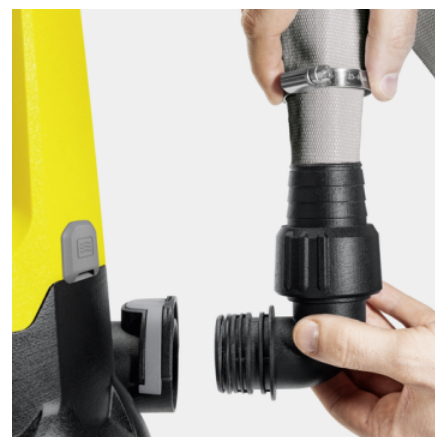

Výbava

Pohodlné držadlo	■
Hadícová prípojka	G1, 1", 1 1/4", 1 1/2"
Systém Quick Connect na rýchle a jednoduché pripojenie hadice	■
Prestavenie manuálnej a automatickej prevádzky	Možnosť zafixovania plavákového spínača
Výškovo nastaviteľný plavákový spínač pre lepšiu flexibilitu	■
V automatickej prevádzke (auto) čerpadlo spína automaticky pri dosiahnutí hladiny vody	■
Pri manuálnej prevádzke čerpadlo beží nepretržite, aby sa zabezpečilo minimálne množstvo zvyškovej vody	■
Keramické mechanické tesnenie	■

■ Standardná výbava.

Keramické mechanické tesnenie

- Pre extra dlhú životnosť.

Výškovo prestaviteľný plavákový spínač

- Zvyšuje flexibilitu pri nastavovaní bodu spínania čerpadla a chráni pred chodom nasucho.