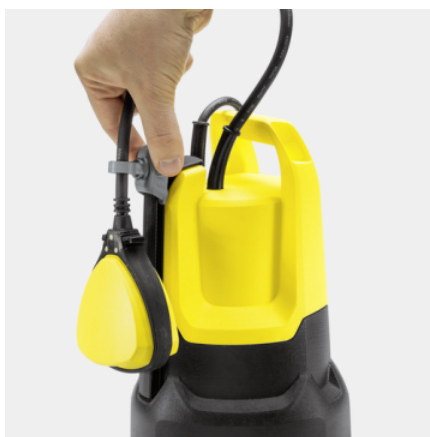

PONORNÉ KALOVÉ ČERPADLO SP 16.000 DIRT

Rýchle čerpanie a prenos špinavej vody s čerpacou kapacitou až 16 000 l/h: to je SP 16.000 Dirt vrátane výškovo nastaviteľného plavákového spínača pre väčšiu flexibilitu.

Výbava

Pohodlné držadlo	■
Hadícová prípojka	G1, 1", 1 1/4", 1 1/2"
Systém Quick Connect na rýchle a jednoduché pripojenie hadice	■
Prestavenie manuálnej a automatickej prevádzky	Možnosť zafixovania plavákového spínača
Výškovo nastaviteľný plavákový spínač pre lepšiu flexibilitu	■
V automatickej prevádzke (auto) čerpadlo spína automaticky pri dosiahnutí hladiny vody	■
Pri manuálnej prevádzke čerpadlo beží nepretržite, aby sa zabezpečilo minimálne množstvo zvyškovej vody	■
Keramické mechanické tesnenie	■

■ Standardná výbava.

Keramické mechanické tesnenie

- Pre extra dlhú životnosť.

Výškovo prestaviteľný plavákový spínač

- Zvyšuje flexibilitu pri nastavovaní bodu spínania čerpadla a chráni pred chodom nasucho.