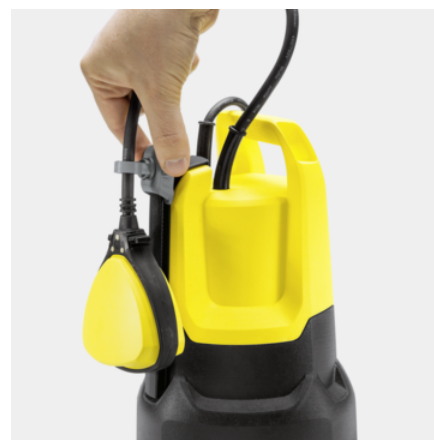

PONORNÉ ČERPADLO SP 16.000 DUAL

Čerpá až 16 000 l/h čistej a špinavej vody: Robustné ponorné čerpadlo SP 16.000 Dual s funkciou 2 v 1 pre špinavú vodu, 1 mm plochým zberačom a výškovo nastaviteľným plavákovým spínačom.

Výbava

Pohodlné držadlo	■
Hadícová prípojka	G1, 1", 1 1/4", 1 1/2"
Systém Quick Connect na rýchle a jednoduché pripojenie hadice	■
Prestavenie manuálnej a automatickej prevádzky	Možnosť zafixovania plavákového spínača
Funkcia 2 v 1	■
Výškovo nastaviteľný plavákový spínač pre lepšiu flexibilitu	■
Keramické mechanické tesnenie	■
V automatickej prevádzke (auto) čerpadlo spína automaticky pri dosiahnutí hladiny vody	■
Pri manuálnej prevádzke čerpadlo beží nepretržite, aby sa zabezpečilo minimálne množstvo zvyškovej vody	■

■ Standardná výbava.

Keramické mechanické tesnenie

- Pre extra dlhú životnosť.

Funkcia 2 v 1 - odsávanie nečistôt a čistenie tvrdých podláh

- Na znečistenú vodu a ploché nasávanie do 1 mm.
- Jednoduchým nastavením filtračného koša vyberte požadovaný režim.