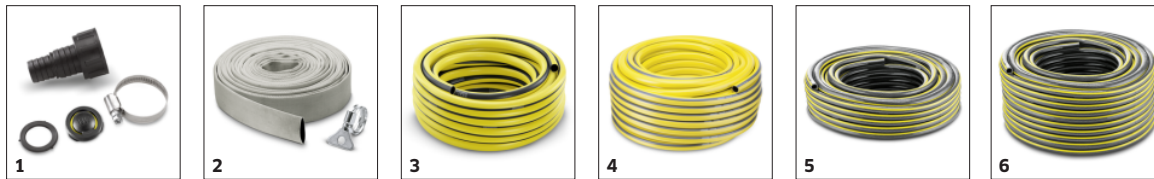

PRÍSLUŠENSTVO PRE PONORNÉ ČERPADLO SP 16.000 DUAL 1.645-832.0

		Objednávaci e číslo		
ADAPTÉRY/PŘÍPOJKY				
Čerpadlová prípojka vrátane spätného ventila, malá	1	6.997-359.0	Čerpadlová prípojka so spätným ventilom slúži na vákuovzdorné pripojenie sacích hadíc na čerpadlá (napr. záhradné čerpadlá, domáce vodné automaty a domáce vodárne).	☐
INÉ				
Súprava s tkanou hadicou	2	2.997-100.0	Súprava s flexibilnou tkanou hadicou vrátane antikorovej hadicovej objímky pre pripojenie na ponorné čerpadlá. Ideálna ako hadica na odčerpávanie vody pri záplavách.	☐
HADICE				
Hadica PrimoFlex® 3/4", 25 m	3	2.645-142.0	Kvalitná záhradná hadica PrimoFlex® 3/4", 25 m dlhá. S výpletom odolným voči tlaku. Zdravotne neškodná. Prietržný tlak: 24 bar. Vysoká odolnosť voči teplotám od -20 do 65° C.	☐
PrimoFlex 1", metrový tovar	4	2.645-247.0	Kvalitná záhradná hadica PrimoFlex® 1" od 1 metra pre individuálne nastavenie dĺžky (max. 50 m). S tkaninovú výstužou odolnou proti tlaku. Zdraviu neškodná.	☐
Hadica Performance Plus 3/4", 25m	5	2.645-322.0	Jednoduchá manipulácia, trvanlivá a odolná voči poveternostným vplyvom záhradná hadica Performance Plus. Flexibilná, ultra robustná a odolná proti zalomeniu pre konštantný prietok vody.	☐
Hadica Performance Plus 3/4" -50m	6	2.645-323.0	Robustná, odolná proti zalomeniu a bez škodlivých látok. Záhradná hadica Performance Plus 3/4", vyrobená z vysoko kvalitného viacvrstvového tkaného materiálu – pre konštantný prietok vody.	☐

■ Štandardná výbava. ☐ Príslušenstvo na objednávku. ☐ Čistiace prostriedky.