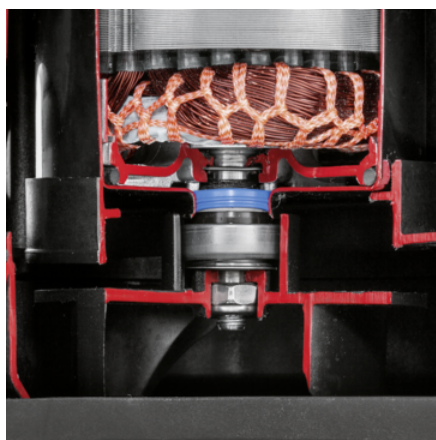

PONORNÉ ČERPADLO SP 16.000 DUAL

Čerpá až 16 000 l/h čistej a špinavej vody: Robustné ponorné čerpadlo SP 16.000 Dual s funkciou 2 v 1 pre špinavú vodu, 1 mm plochým zberačom a výškovo nastaviteľným plavákovým spínačom.

Objednávacie číslo

1.645-832.0

- Extrémna odolnosť vďaka keramickému tesneniu klzného krúžku
- Funkcia 2 v 1 pre špinavú vodu obsahujúcu častice do 20 mm a plochý odber až do 1 mm
- Výškovo nastaviteľný plavákový spínač pre väčšiu flexibilitu

Výbava

Pohodlné držadlo	■
Hadícová prípojka	G1, 1", 1 1/4", 1 1/2"
Systém Quick Connect na rýchle a jednoduché pripojenie hadice	■
Prestavenie manuálnej a automatickej prevádzky	Možnosť zafixovania plavákového spínača
Funkcia 2 v 1	■
Výškovo nastaviteľný plavákový spínač pre lepšiu flexibilitu	■
Keramické mechanické tesnenie	■
V automatickej prevádzke (auto) čerpadlo spína automaticky pri dosiahnutí hladiny vody	■
Pri manuálnej prevádzke čerpadlo beží nepretržite, aby sa zabezpečilo minimálne množstvo zvyškovej vody	■

■ Standardná výbava.

Keramické mechanické tesnenie

- Pre extra dlhú životnosť.

Funkcia 2 v 1 - odsávanie nečistôt a čistenie tvrdých podláh

- Na znečistenú vodu a ploché nasávanie do 1 mm.
- Jednoduchým nastavením filtračného koša vyberte požadovaný režim.