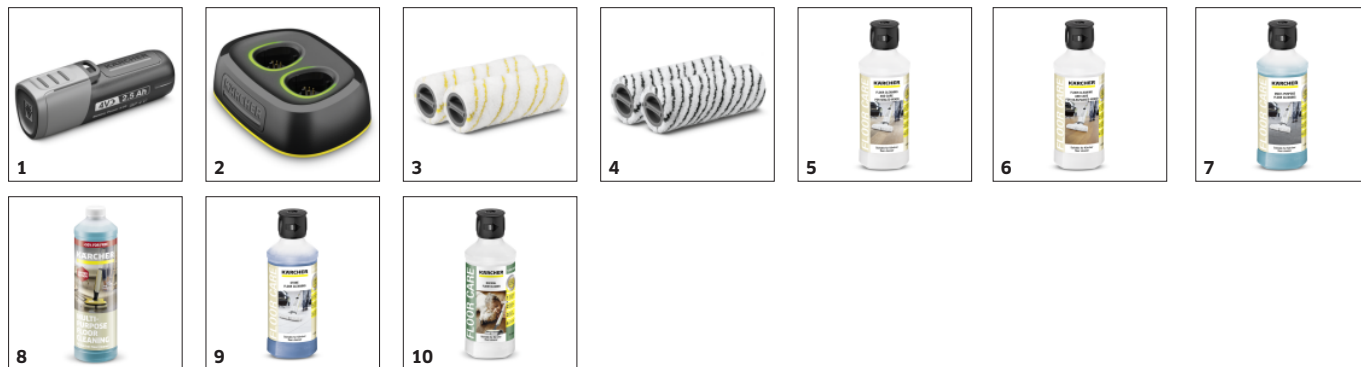

PRÍSLUŠENSTVO PRE ČISTIČ TVRDÝCH PODLÁH FC 4-4 BATTERY SET 1.056-400.0

		Objednávaci číslo		
BATÉRIE				
Battery Power 4/25	1	2.443-002.0	Vymeniteľná batéria 2,5 Ah Kärcher Battery Power je vhodná na použitie vo všetkých 4 V Kärcher Battery Power zariadeniach.	■
NABÍJAČKY				
Duo rýchlonabíjačka pre 4V Battery Power	2	2.443-060.0	Fast Charger Duo nabije 2 vymeniteľné batérie Kärcher Battery Power až do 80 % s kapacitou 2,5 Ah len za 50 minút a je vhodná pre všetky 4 V Kärcher Battery Power vymeniteľné batérie .	■
ČISTIČE TVRDÝCH PODLÁH				
Valce				
Set valcov FC, žlté	3	2.055-006.0	Dvojdielna sada valcov z mikrovlákna na jemné mokré čistenie a starostlivosť o všetky tvrdé podlahy. Bez chlpkov, absorpčné a odolné. Vhodný na pranie v práčke do 60 ° C.	■
Súprava valcov na kameň FC	4	2.055-021.0	Hravé čistenie nechúlostivých podláh a špinavých škár: pomocou 2-dielnej súpravy valcov na kameň na nepoddajné znečistenie. Prateľné pri 60 °C. Súprava nie je vhodná na citlivé povrchy.	□
Čistiaci prostriedok na ošetrované drevené podlahy RM 534	5	6.295-941.0	Na dôkladné čistenie šetrné k materiálu, oživenie a ošetrovanie drevených podláh s ochrannou vrstvou. S účinnou ochranou pred premočením proti napučaniu podlahy. S čerstvou citrónovou vôňou.	○
Prostriedok na ošetrovanie drevených podláh olejovaných/voskovaných RM 535	6	6.295-942.0	Prostriedok na ošetrovanie podláh RM 535 čistí, ošetruje a chráni olejované a voskované drevené podlahy a zanecháva hodvábne matný lesk bez šmúh, a to úplne bez potreby dodatočného stierania. Prijemná vôňa včelieho vosku.	○
Univerzálny čistiaci prostriedok na podlahy	7	6.295-944.0	Na všetky tvrdé podlahy: Univerzálny čistič podláh RM 536 na dôkladné čistenie. Odstraňuje stopy po chodení a výsledkom je čistota bez šmúh. S ochranou proti premočeniu proti napučaniu podláh a s citrónovou vôňou.	○
Univerzálny čistiaci prostriedok na podlahy RM 536	8	6.296-188.0	Na všetky tvrdé podlahy: Univerzálny čistič podláh RM 536. Odstraňuje stopy po chodení a výsledkom je čistota bez šmúh. S ochranou proti premočeniu podláh a s citrónovou vôňou.	○
Čistič kamenných podláh RM 537	9	6.295-943.0	Čistič podláh RM 537 pre výsledok bez šmúh na dlažbe, kameni a prírodnom kameni. Efektívne a šetrne odstraňuje stopy po chodení a v prípade potreby sa hodí aj na vinyl, PVC a linoleum.	○
Prírodný čistiaci prostriedok na podlahy RM 538N	10	6.296-286.0	Perfektné pre všetky utesnené tvrdé podlahy: prírodný čistiaci prostriedok RM 538N s vegánskou receptúrou na dlhotrvajúcu čistotu. Pôsobí proti nečistotám a nepríjemným zápachom.	○

■ Štandardná výbava. □ Príslušenstvo na objednávku. ○ Čistiace prostriedky.