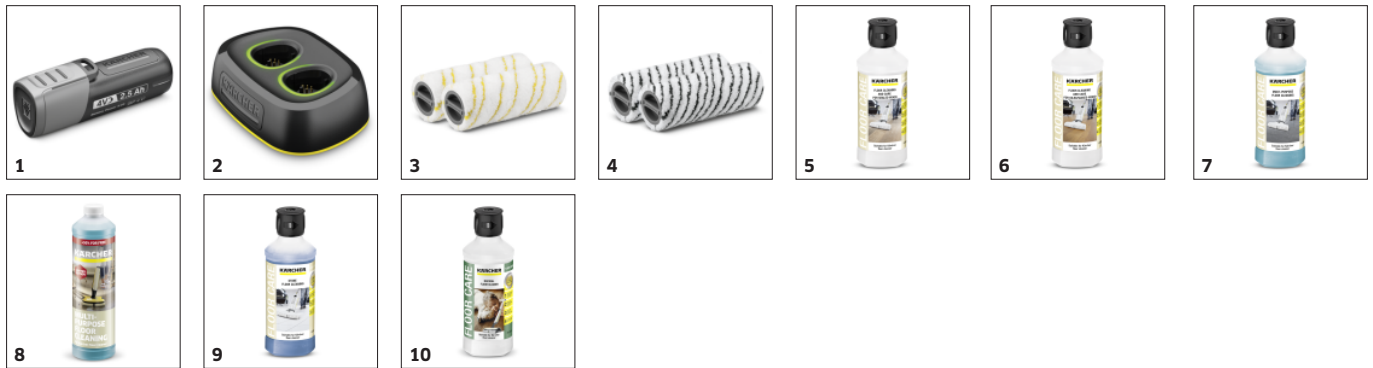

PRÍSLUŠENSTVO PRE ČISTIČ TVRDÝCH PODLÁH FC 4-4 BATTERY SET 4B DUO 1.056-406.0

		Objednávaci e číslo		
BATÉRIE				
Battery Power 4/25	1	2.443-002.0	Vymeniteľná batéria 2,5 Ah Kärcher Battery Power je vhodná na použitie vo všetkých 4 V Kärcher Battery Power zariadeniach.	■
NABÍJAČKY				
Duo rýchlonabíjačka pre 4V Battery Power	2	2.443-060.0	Fast Charger Duo nabije 2 vymeniteľné batérie Kärcher Battery Power až do 80 % s kapacitou 2,5 Ah len za 50 minút a je vhodná pre všetky 4 V Kärcher Battery Power vymeniteľné batérie .	■
ČISTIČE TVRDÝCH PODLÁH				
Valce				
Set valcov FC, žlté	3	2.055-006.0	Dvojdielna sada valcov z mikrovlákna na jemné mokré čistenie a starostlivosť o všetky tvrdé podlahy. Bez chlpkov, absorpcné a odolné. Vhodný na pranie v práčke do 60 ° C.	■
Súprava valcov na kameň FC	4	2.055-021.0	Hravé čistenie nechúlostivých podláh a špinavých škár: pomocou 2-dielnej súpravy valcov na kameň na nepoddajné znečistenie. Prateľné pri 60 °C. Súprava nie je vhodná na citlivé povrchy.	□
Čistiaci prostriedok na ošetrované drevené podlahy RM 534	5	6.295-941.0	Na dôkladné čistenie šetrné k materiálu, oživenie a ošetrovanie drevených podláh s ochrannou vrstvou. S účinnou ochranou pred premočením proti napučaniu podlahy. S čerstvou citrónovou vôňou.	○
Prostriedok na ošetrovanie drevených podláh olejovaných/voskovaných RM 535	6	6.295-942.0	Prostriedok na ošetrovanie podláh RM 535 čistí, ošetruje a chráni olejované a voskované drevené podlahy a zanecháva hodvábne matný lesk bez šmúh, a to úplne bez potreby dodatočného stierania. Prijemná vôňa včelieho vosku.	○
Univerzálny čistiaci prostriedok na podlahy	7	6.295-944.0	Na všetky tvrdé podlahy: Univerzálny čistič podláh RM 536 na dôkladné čistenie. Odstraňuje stopy po chodení a výsledkom je čistota bez šmúh. S ochranou proti premočeniu proti napučaniu podláh a s citrónovou vôňou.	○
Univerzálny čistiaci prostriedok na podlahy RM 536	8	6.296-188.0	Na všetky tvrdé podlahy: Univerzálny čistič podláh RM 536. Odstraňuje stopy po chodení a výsledkom je čistota bez šmúh. S ochranou proti premočeniu podláh a s citrónovou vôňou.	○
Čistič kamenných podláh RM 537	9	6.295-943.0	Čistič podláh RM 537 pre výsledok bez šmúh na dlažbe, kameni a prírodnom kameni. Efektívne a šetrne odstraňuje stopy po chodení a v prípade potreby sa hodí aj na vinyl, PVC a linoleum.	○
Prírodný čistiaci prostriedok na podlahy RM 538N	10	6.296-286.0	Perfektné pre všetky utesnené tvrdé podlahy: prírodný čistiaci prostriedok RM 538N s vegánskou receptúrou na dlhotrvajúcu čistotu. Pôsobí proti nečistotám a nepríjemným zápachom.	○

■ Štandardná výbava. □ Príslušenstvo na objednávku. ○ Čistiace prostriedky.