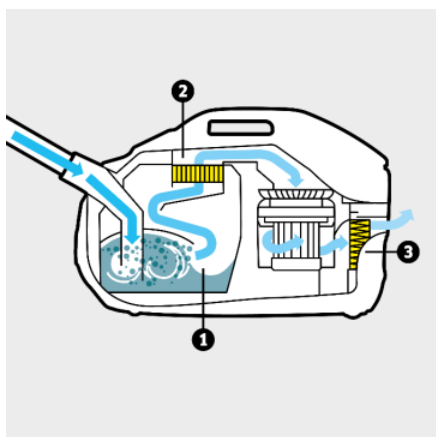

1.195-250.0

- Odkladanie príslušenstva na stroji
- Vhodný pre alergikov

Technické informácie

		4054278975689
Prikon	W	650
Vodný filter	l	2
Polomer	m	10,2
Druh prúdu	V / Hz	220 - 240 / 50 - 60
Hmotnosť bez príslušenstva	kg	7,5
Hmotnosť vrátane obalu	kg	10,8
Rozmery (d × š × v)	mm	532 × 289 × 344

Výbava

Sacia hadica	m	2,1
Teleskopická sacia trubica		■
Prepínateľná podlahová hubica na suché vysávanie		■
Štrbinová hubica		■
Hubica na čalúnenie		■
HEPA 13 filter (EN1822:1998)		■
Praktická parkovacia poloha		■
Odkladanie príslušenstva na stroji		■
Odpeňovač "FoamStop"		■
Ochranný filter motora		■

■ Štandardná výbava.

Viacstupňový filtračný systém pozostávajúci z inováčného vodného filtra, vymeniteľného medzifiltra a filtra HEPA 13 (EN1822:1998)

- Odfiltruje 99,95% prachu zo vzduchu.
- Stará sa o čerstvý a čistý vzduch - príjemnú klímu v miestnosti
- Vhodný obzvlášť pre alergikov

Odnímateľný vodný filter

- Jednoduché naplnenie a čistenie

Praktická parkovacia poloha

- Pre pohodlné a rýchle odkladanie sacej trubice a podlahovej hubice pri prerušení práce.
- Úsporné odkladanie stroja.