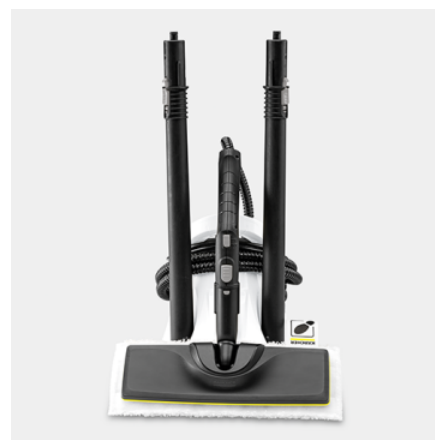

PARNÝ ČISTIČ SC 2 DELUXE

Kompaktný model SC 2 Deluxe s LED osvetlením na zobrazenie prevádzkového režimu je základným modelom pre čistenie parou bez chemikálií. Ideálne pre všetky tvrdé povrchy v celej domácnosti.

Výbava

Detská poistka		■
Bezpečnostný ventil		■
Regulácia pary		na rukoväti (dvojstupňový)
Vrecko na príslušenstvo		■
Univerzálna handrička na čistenie podláh EasyFix	Kus(y)	1
Návleek na ručnú hubicu z mikrovlákná	Kus(y)	1
Parná hadica s pištoľou	m	2,2
Bodová tryska		■
Ručná hubica		■
Kruhovú kefka, čierna	Kus(y)	1
Štrbinová kefa		■
Podlahová hubica		EasyFix
Predlžovacia trubica (2 × 0,5 m)		■
Odkladanie príslušenstva na stroji		■

LED svetelný displej na zariadení

- Ak je LED ukazovateľ červený, stroj sa ešte nahrieva. Pri zelenej je stroj pripravený na použitie.

Súprava na čistenie podlahy EasyFix s flexibilným kĺbom na podlahovej hubici a pohodlným suchým zipsom na upevnenie utierky na podlahu

- Optimálne výsledky čistenia na najrozličnejších tvrdých podlahách v domácnosti
- Bezkontaktná výmena utierky bez styku so špinou a pohodlné upevňovanie utierky na podlahu pomocou suchého zipsu.
- Ergonomické a efektívne čistenie vďaka flexibilnému kĺbu hubice.