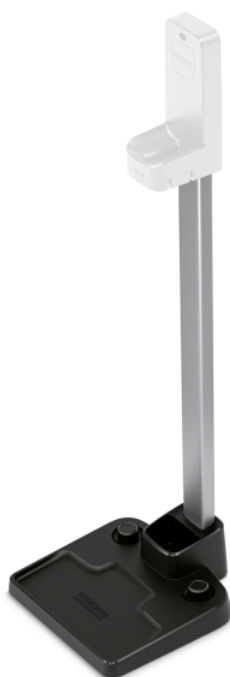

VOĽNE STOJACA PARKOVACIA STANICA

Pohodlné úložné riešenie pre zariadenie a príslušenstvo: voľne stojaca parkovacia stanica je kompatibilná so všetkými modelmi vysávačov VC 6 Cordless ourFamily a VC 7 Cordless yourMax.

Objednávacie číslo

2.863-089.0

Technické informácie

4054278989341

Hmotnosť	kg	2,9
Hmotnosť vrátane obalu	kg	4,5
Rozmery (d × š × v)	mm	324 × 303 × 938

Zabudovaná funkcia nabíjania

- Nabíjačku akumulátorového vysávača je možné integrovať do parkovacej stanice.
- Batéria vysávača sa automaticky nabíja na parkovacej stanici.
- Vysávač je kedykoľvek pripravený na použitie.

Optimálne uskladnenie zariadenia a príslušenstva bez nutnosti montáže parkovacej stanice na stenu

- Priestorovo úsporné, bezpečné a flexibilné úložisko.
- Príslušenstvo k akumulátorovému vysávaču je možné jednoducho pripevniť na voľne stojacu parkovaciu stanicu.