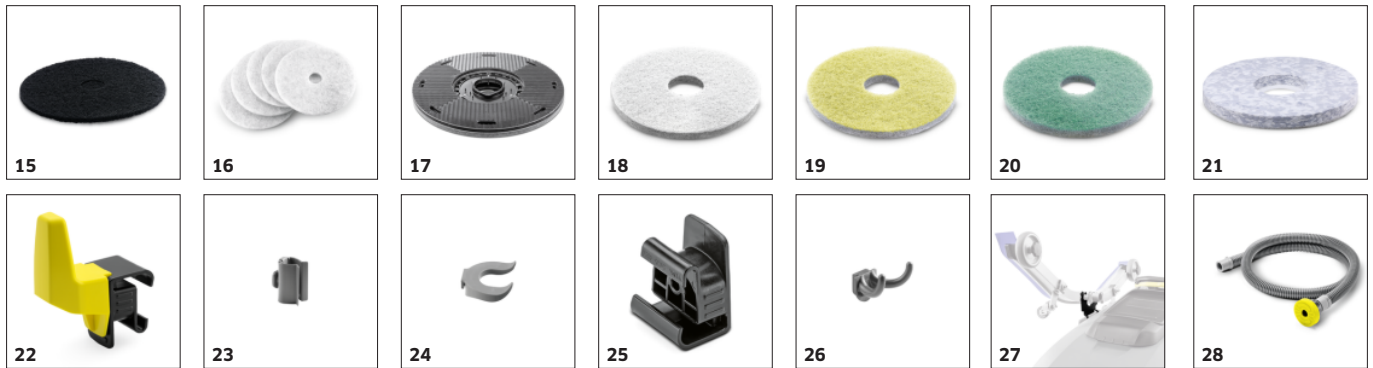

PRÍSLUŠENSTVO PRE PODLAHOVÝ AUTOMAT BD 50/50 C BP PACK 80AH LI +FC 1.127-069.0

		Objednávacie číslo		
KOTUČOVÉ PADY/UNÁŠAČE				
Pady				
Pad, Tvrdá, Čierna, 508 mm, 5 x	15	6.369-077.0	Čierny, veľmi abrazívny kotúčový pad na základné čistenie nechúlostivých podlahových krytín s obzvlášť silno prilnutým znečistením.	☐
Pad s prírodným vlasom, 500 mm, Mäkká, Prírodná, 500 mm, 5 x	16	6.371-146.0	Jemný bielejší kotúčový pad vyrobený z prírodných vlasov je ideálny na čistenie a leštenie s vysokým leskom.	☐
Unášač padu				
Unášač padu D 51, 479 mm	17	4.762-534.0	Na čistenie padmi. So spojkou pre rýchlu výmenu a stredovou aretáciou. Hodí sa pre D 51.	☐
Diamantové pady				
Diamantový pad biely, 508 mm, Hrubá, Biela, 508 mm, 5 x	18	6.371-260.0	Biely diamantový pad (hrubý) s priemerom 508 mm na hrubé čistenie a obnovenie. Odstraňuje malé škrabance a stará sa o čistý, zamatový povrch.	☐
Diamantový pad žltý, 508 mm, Stredná, Žltá, 508 mm, 5 x	19	6.371-261.0	Žltý diamantový pad (stredný) s priemerom 508 mm na hrubé čistenie a obnovenie. Odstraňuje jemnejšie škrabance a stará sa o homogénnejší a lesklejší povrch.	☐
Diamantový pad, zelený, 508 mm, Jemná, Zelená, 508 mm, 5 x	20	6.371-240.0	Zelený diamantový pad (jemný) s priemerom 508 mm. Na leštenie podláh s ochrannou vrstvou s vysokým leskom a na rýchle leštenie terazza a povrchov z prírodného kameňa.	☐
Melamínové pady				
Melamínový pad, Sivá/biela, 508 mm, 2 x	21	6.371-025.0	2x D 508, melamín	☐
INÉ PRÍSLUŠENSTVO BR / BD				
Príslušenstvo Home Base				
Súprava univerzálnych hákov	22	4.070-075.0	Súprava hákov a adaptérov na upevnenie na lištu Home Base na umývacíe automaty Kärcher. Ideálna na úsporné odkladanie hadíc (napr. nadst. súprava „Nástrek s extrakciou“) na stroji.	☐
Držiak rukoväte sivý	23	6.980-078.0	Klip na mop na upevnenie mopu na stroji. Iba v spojení s adaptérom Homebase 5.035-488.0.	☐
Držiak na fľašu	24	6.980-080.0	Vhodný na prepravu sprejových fliaš - iba v spojení s adaptérom Home base 5.035-488.0.	☐
Adaptér Home Base	25	5.035-488.0	Upevňovací prípravok pre rôzne háky a klipy na stroji.	☐
Dvojité hák	26	6.980-077.0	Dvojité hák na upevnenie vriec na odpad, sáčkov atď. na stroj. Iba v spojení s adaptérom Homebase 5.035-488.0.	☐
Držiak nasávacieho ramena	27	9.753-088.0	Držiak pre nasávacíe rameno: Ocelový držiak sa pripevní na kolajnicu Home-Base podlahového čistiaceho stroja a umožňuje bezpečné odloženie a prepravu nasávacieho ramena.	☐
Iné				
Plniaca hadica	28	6.680-124.0	1500 mm dlhá plniaca hadica s univerzálnym lievikom uľahčuje plnenie stroja z vodovodného kohútika. Hodí sa pre všetky bežné vodovodné kohútiky.	☐

■ Štandardná výbava. □ Príslušenstvo na objednávku.