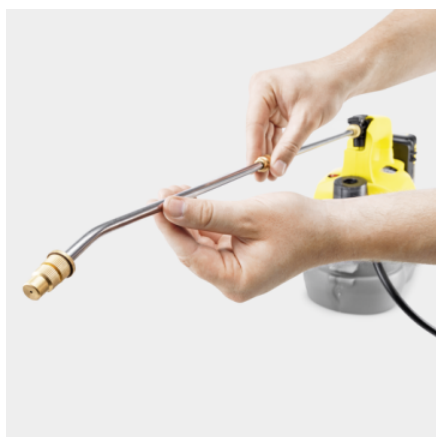

Vybava

Varianta		Batéria a nabíjačka nie sú súčasťou balenia
Ramenný popruh		■
Odmerka		■
Teleskopická rozprašovací tyč	m	0,45 / 0,75
Uzamykatelná prevádzková spúšť		■
Spona na fixáciu		■
Ukazovateľ stavu naplnenia		■

■ Standardná vybava.

Teleskopická rozprašovací tyč

- Rozšířený dosah, ľahšia dostupnosť ťažko dostupných miest.

Uzamykatelná prevádzková spúšť

- Pre jednoduchú a neunavujúcu obsluhu.

Plynule variabilný vzor striekania