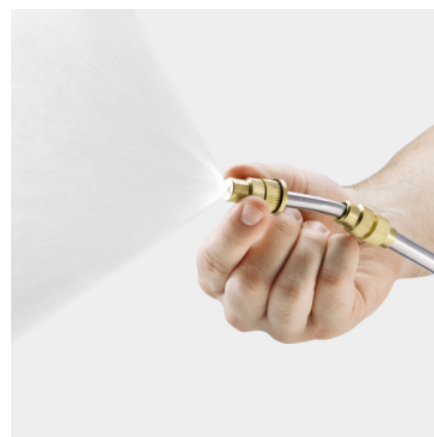

■ Standardná vybava.

Teleskopická rozprašovací tyč

- Rozšířený dosah, ľahšia dostupnosť ťažko dostupných miest.

Uzamykatelná prevádzková spúšť

- Pre jednoduchú a neunavujúcu obsluhu.

Plynule variabilný vzor striekania