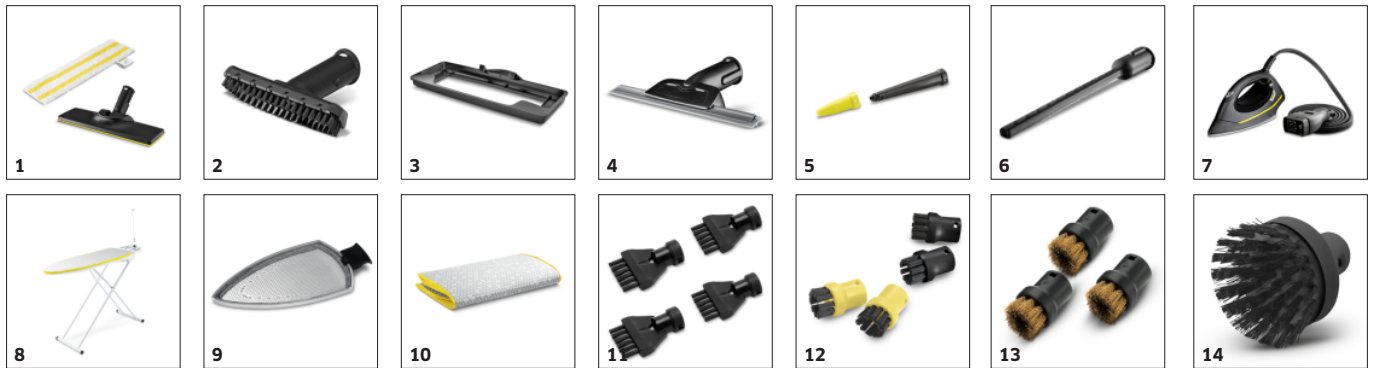

PRÍSLUŠENSTVO PRE PARNÁ ŽEHLIACA STANICA SI 4 EASYFIX IRON 1.512-637.0

		Objednávacie číslo		
PARNÝ ČISTIČ/VYSÁVAČ/ŽEHLIACA STANICA				
Trysky				
Floor nozzle set EasyFix	1	2.863-337.0		■
Ručná hubica	2	2.884-280.0	Ručná hubica s prídavnými štetinami na čistenie malých plôch, ako sú sprchovacie kúty, obkladačky atď. Používa sa s poťahom alebo bez.	■
Klzák na koberce	3	2.863-269.0	Klzák na koberce pre jednoduché upevňovanie na podlahovú hubicu EasyFix. Postará sa o oživenie a osvieženie kobercových vlákien.	□
Hubica na okná pre SC	4	2.863-025.0	Hubica na okná pre obzvlášť ľahké a dôkladné čistenie skla, okien alebo zrkadiel pomocou parného čističa.	□
Súprava s power tryskou	5	2.863-263.0	Súprava s power tryskou obsahuje power trysku vrátane predlžovacieho nastavca. Ideálna na jednoduché a ekologické čistenie na ťažko prístupných miestach, ako sú napr. kúty a škáry.	□
Hubica na ošetrovanie textílií pre SC	6	2.863-233.0	Hubica na ošetrovanie textílií, na osvieženie a vyhladenie odevov, textílií a k účinnému odstráneniu nerijemného zápachu. Integrovaný odstraňovač chĺpkov.	□
Príslušenstvo na žehlenie				
Naparovacia žehlička EasyFinish	7	2.863-310.0	Pre žehlenie bez námahy: vysokokvalitná naparovacia žehlička EasyFinish s optimálnym fixným nastavením teploty a ľahkým klzávym keramickým povrchom. V atraktívnom čiernom vzhlade.	■
Žehliaca doska AB 1000	8	2.884-933.0	Žehliaca doska s nafukovacou funkciou, aktívnym odsávaním pary a 6 stupňovým prestavovaním výšky.	■
Nepriľnavá žehliaca plocha pre I 6006	9	2.860-142.0	Nepriľnavá žehliaca plocha pre parotlakovú žehličku I 6006 s antikorovou žehliacou plochou. Vhodná na žehlenie citlivých látok, ako hodváb, ľan, čierne oblečenie alebo čipkovanú bielizeň.	□
Poťah na žehliacu dosku	10	2.884-969.0	Špeciálny poťah z bavlny a peny, vysoká priepustnosť vzduchu, umožňuje lepšie prenikanie pary cez prádlo. Ideálny poťah pre prvotriedne výsledky žehlenia.	□
Kefkové nadstavce				
Sada štrbinových kefiiek	11	2.863-324.0	Jednoduché a efektívne čistenie štrbín, všetko bez chemikálií: Praktická sada štrbinových kefiiek obsahuje štyri kefy so štetinami, ktoré sú ideálne na čistenie škár medzi dlaždicami.	□
Súprava kruhových kefiiek, 4 ks	12	2.863-264.0	Praktická súprava kruhových kefiiek s dvomi čiernymi a dvomi žltými kefkami - perfektné na čistenie rôznych miest.	□
Súprava kruhových kefiiek s mosadznými štetinami, 3 ks	13	2.863-061.0	Súprava kruhových kefiiek s mosadznými štetinami na odstránenie zažatej špiny a inkrustácií bez námahy. Nevhodné na chĺlostivé a citlivé povrchy.	□
Veľká kruhová kefka	14	2.863-022.0	S veľkou kruhovou kefkou budú vyčistené za rovnaký čas väčšie plochy.	□

■ Štandardná výbava. □ Príslušenstvo na objednávku. ○ Čistiace prostriedky.