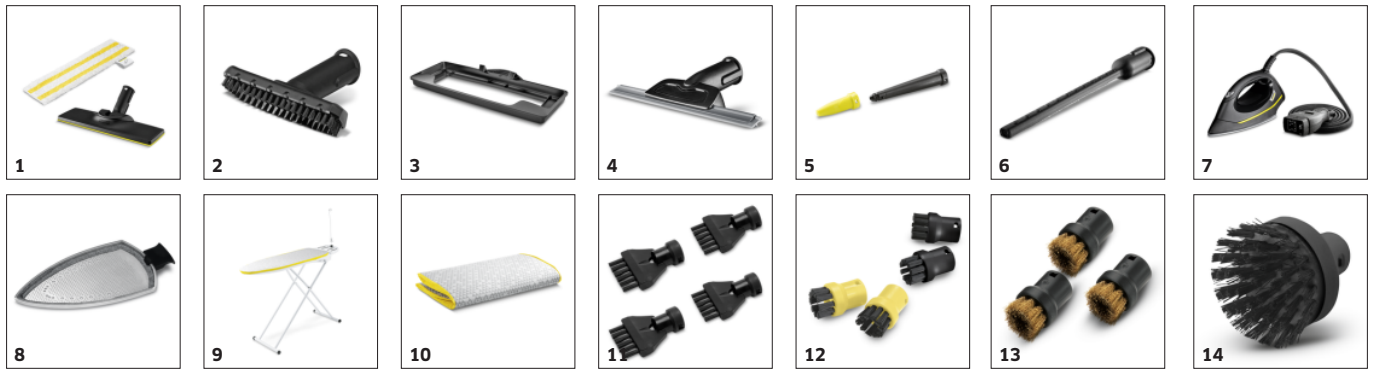

PRÍSLUŠENSTVO PRE PARNÝ ČISTIČ SC 4 DELUXE IRON 1.513-462.0

	Objednávacie číslo		
PARNÝ ČISTIČ/VYSÁVAČ/ŽEHLIACA STANICA			
Trysky			
Floor nozzle set EasyFix	1	2.863-337.0	■
Ručná hubica	2	2.884-280.0	Ručná hubica s prídavnými štetinami na čistenie malých plôch, ako sú sprchovacie kúty, obkladačky atď. Používa sa s poťahom alebo bez. ■
Klzák na koberce	3	2.863-269.0	Klzák na koberce pre jednoduché upevňovanie na podlahovú hubicu EasyFix. Postará sa o oživenie a osvieženie kobercových vlákien. □
Hubica na okná pre SC	4	2.863-025.0	Hubica na okná pre obzvlášť ľahké a dôkladné čistenie skla, okien alebo zrkadiel pomocou parného čističa. □
Súprava s power tryskou	5	2.863-263.0	Súprava s power tryskou obsahuje power trysku vrátane predlžovacieho nastavca. Ideálna na jednoduché a ekologické čistenie na ťažko prístupných miestach, ako sú napr. kúty a škáry. □
Hubica na ošetrovanie textílií pre SC	6	2.863-233.0	Hubica na ošetrovanie textílií, na osvieženie a vyhladenie odevov, textílií a k účinnému odstráneniu nerijemného zápachu. Integrovaný odstraňovač chĺpkov. □
Príslušenstvo na žehlenie			
Naparovacia žehlička EasyFinish	7	2.863-310.0	Pre žehlenie bez námahy: vysokokvalitná naparovacia žehlička EasyFinish s optimálnym fixným nastavením teploty a ľahkým klzavým keramickým povrchom. V atraktívnom čiernom vzhľade. ■
Nepriľnavá žehliaca plocha pre I 6006	8	2.860-142.0	Nepriľnavá žehliaca plocha pre parotlakovú žehličku I 6006 s antikorovou žehliacou plochou. Vhodná na žehlenie citlivých látok, ako hodváb, ľan, čierne oblečenie alebo čipkovanú bielizeň. □
Žehliaca doska AB 1000	9	2.884-933.0	Žehliaca doska s nafukovacou funkciou, aktívnym odsávaním pary a 6 stupňovým prestavovaním výšky. □
Poťah na žehliacu dosku	10	2.884-969.0	Špeciálny poťah z bavlny a peny, vysoká priepustnosť vzduchu, umožňuje lepšie prenikanie pary cez prádlo. Ideálny poťah pre prvotriedne výsledky žehlenia. □
Kefkové nadstavce			
Sada štrbinových kefiiek	11	2.863-324.0	Jednoduché a efektívne čistenie štrbín, všetko bez chemikálií: Praktická sada štrbinových kefiiek obsahuje štyri kefy so štetinami, ktoré sú ideálne na čistenie škár medzi dlaždicami. □
Súprava kruhových kefiiek, 4 ks	12	2.863-264.0	Praktická súprava kruhových kefiiek s dvomi čiernymi a dvomi žltými kefkami - perfektné na čistenie rôznych miest. □
Súprava kruhových kefiiek s mosadznými štetinami, 3 ks	13	2.863-061.0	Súprava kruhových kefiiek s mosadznými štetinami na odstránenie zažratej špiny a inkrustácií bez námahy. Nevhodné na chĺpové a citlivé povrchy. □
Veľká kruhová kefka	14	2.863-022.0	S veľkou kruhovou kefkou budú vyčistené za rovnaký čas väčšie plochy. □

■ Štandardná výbava. □ Príslušenstvo na objednávku. ○ Čistiace prostriedky.